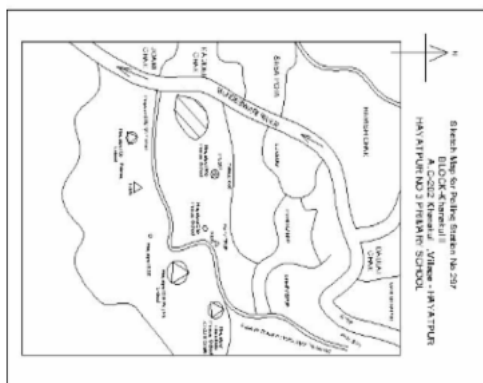

নির্বাচক তালিকা 2026 S25 পশ্চিমবঙ্গ

বিধানসভা নির্বাচনক্ষেত্রের নং, নাম ও সংরক্ষণের স্থিতি : 202 - খানাকুল (সাধারণ)		অংশ নং : 303			
বিধানসভা নির্বাচনক্ষেত্রটি যে লোকসভা নির্বাচনক্ষেত্রের / ক্ষেত্রসমূহের অন্তর্ভুক্ত তার নং, নাম ও সংরক্ষণ স্থিতি : 29 - আরামবাগ (তপশীলি জাতি)					
1. সংশোধনের পূর্ণ বিবরণ					
সংশোধনের বৎসর :	2026	নির্বাচক তালিকার পরিচিতি : বিশেষ নিবিড় সংশোধন ২০২৬ এর চূড়ান্ত ভোটার তালিকার সহিত 09-04-2026 তারিখ অবধি সংশোধিত নির্বাচক তালিকা			
ভিত্তি তারিখ :	01-01-2026				
সংশোধনের প্রকৃতি :	ধারাবাহিক সংশোধন 2026				
প্রকাশনার তারিখ :	09-04-2026				
2. অংশ ও নির্বাচনী এলাকার পূর্ণ বিবরণ :					
অংশের ভাগ নং ও নাম :					
1-মন্ডল,জানা,দারাগাই পাড়া, রাজেন্দ্র মন্ডল এর বাড়ি থেকে পরিতোষ মন্ডল এর বাড়ি পর্যন্ত		প্রধান শহর/গ্রাম	: হায়াতপুর		
		ওয়ার্ড	:		
		থানা	: খানাকুল		
		গ্রাম পঞ্চগায়েত	: পলাশপাই - 2		
		ব্লক	: খানাকুল-2		
		মহকুমা	: আরামবাগ		
		জেলা	: হুগলী		
		পিন	: 712416		
3. ভোট গ্রহন কেন্দ্রের পূর্ণ বিবরণ :					
ভোট গ্রহন কেন্দ্রের নং, নাম :		ভোট গ্রহন কেন্দ্রের শ্রেণী :		গ্রামীণ	
303 - হায়াতপুর 1নং প্রাথমিক বিদ্যালয়		এই অংশে সহায়ক ভোটগ্রহন কেন্দ্রের সংখ্যা		0	
ভোট গ্রহন কেন্দ্রের ঠিকানা :		:			
হায়াতপুর 1নং প্রাথমিক বিদ্যালয়, -রুম নং-১, হায়াতপুর					
4. নির্বাচকের সংখ্যা :					
প্রথম ক্রমিক নং	শেষ ক্রমিক নং	মোট সংখ্যা			
		পুরুষ	মহিলা	তৃতীয় লিঙ্গ	মোট
1	510	268	241	0	509

নির্বাচক নিবন্ধন আধিকারিকের স্বাক্ষর

Nazri Naksha

Google Map View

Polling Station Building Front View

Polling Station Front View

Cad View

Key MAP View

বিধানসভা নির্বাচনক্ষেত্রের নং, নাম : 202-খানাকুল
ভাগ নং, নাম : 1-মন্ডল,জানা,দারাগাই পাড়া, রাজেন্দ্র মন্ডল এর বাড়ি থেকে পরিচোষ মন্ডল এর বাড়ি পর্যন্ত