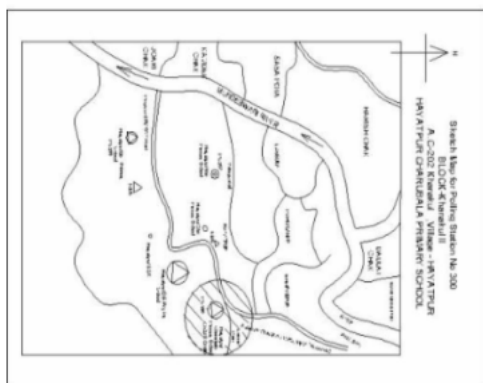

নির্বাচক নিবন্ধন আধিকারিকের স্বাক্ষর

Nazri Naksha

Google Map View

Polling Station Building Front View

Polling Station Front View

Cad View

Key MAP View

বিধানসভা নির্বাচনক্ষেত্রের নং, নাম : 202-খানাকুল
ভাগ নং, নাম : 1-হরি মাম্মার বাড়ি থেকে লক্ষ্মণ আদকের বাড়ি পর্যন্ত