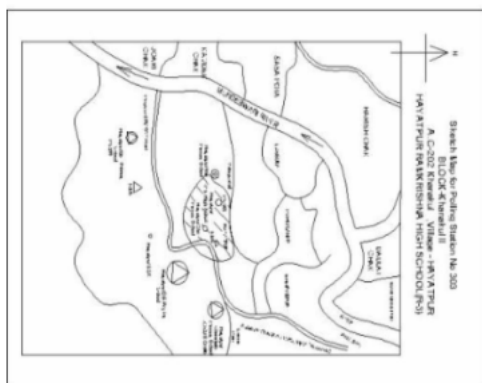

নির্বাচক তালিকা 2026 S25 পশ্চিমবঙ্গ

বিধানসভা নির্বাচনক্ষেত্রের নং, নাম ও সংরক্ষণের স্থিতি : 202 - খানাকুল (সাধারণ)		অংশ নং : 307			
বিধানসভা নির্বাচনক্ষেত্রটি যে লোকসভা নির্বাচনক্ষেত্রের / ক্ষেত্রসমূহের অন্তর্ভুক্ত তার নং, নাম ও সংরক্ষণ স্থিতি : 29 - আরামবাগ (তপশীলি জাতি)					
1. সংশোধনের পূর্ণ বিবরণ					
সংশোধনের বৎসর :	2026	নির্বাচক তালিকার পরিচিতি : বিশেষ নিবিড় সংশোধন ২০২৬ এর চূড়ান্ত ভোটার তালিকার সহিত 09-04-2026 তারিখ অবধি সংশোধিত নির্বাচক তালিকা			
ভিত্তি তারিখ :	01-01-2026				
সংশোধনের প্রকৃতি :	ধারাবাহিক সংশোধন 2026				
প্রকাশনার তারিখ :	09-04-2026				
2. অংশ ও নির্বাচনী এলাকার পূর্ণ বিবরণ :					
অংশের ভাগ নং ও নাম :					
1-মাঝিপাড়ার গৌর জানার বাড়ি থেকে সতীশজানা এবং গৌর মণ্ডলের বাড়ি পর্যন্ত		প্রধান শহর/গ্রাম	: হায়াতপুর		
		ওয়ার্ড	:		
		থানা	: খানাকুল		
		গ্রাম পঞ্চায়েত	: পলাশপাই - 2		
		ব্লক	: খানাকুল-2		
		মহকুমা	: আরামবাগ		
		জেলা	: হুগলী		
		পিন	: 712416		
3. ভোট গ্রহন কেন্দ্রের পূর্ণ বিবরণ :					
ভোট গ্রহন কেন্দ্রের নং, নাম :		ভোট গ্রহন কেন্দ্রের শ্রেণী :		গ্রামীণ	
307 - হায়াতপুর রামকৃষ্ণ হাই স্কুল		এই অংশে সহায়ক ভোটগ্রহন কেন্দ্রের সংখ্যা		0	
ভোট গ্রহন কেন্দ্রের ঠিকানা :		:			
হায়াতপুর রামকৃষ্ণ হাই স্কুল, রুম নং-২, হায়াতপুর					
4. নির্বাচকের সংখ্যা :					
প্রথম ক্রমিক নং	শেষ ক্রমিক নং	মোট সংখ্যা			
		পুরুষ	মহিলা	তৃতীয় লিঙ্গ	মোট
1	696	351	341	0	692

নির্বাচক নিবন্ধন আধিকারিকের স্বাক্ষর

Nazri Naksha

Google Map View

Polling Station Building Front View

Polling Station Front View

Cad View

Key MAP View

বিধানসভা নির্বাচনক্ষেত্রের নং, নাম : 202-খানাকুল
ভাগ নং, নাম : 1-মাঝিপাড়ার গৌর জানার বাড়ি থেকে সতীশজানা এবং গৌর মণ্ডলের বাড়ি পর্যন্ত