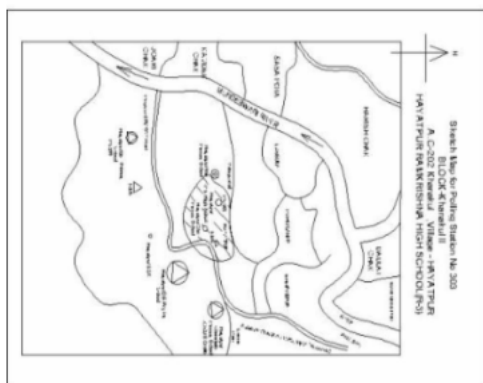

নির্বাচক তালিকা 2026 S25 পশ্চিমবঙ্গ

বিধানসভা নির্বাচনক্ষেত্রের নং, নাম ও সংরক্ষণের স্থিতি : 202 - খানাকুল (সাধারণ)		অংশ নং : 308			
বিধানসভা নির্বাচনক্ষেত্রটি যে লোকসভা নির্বাচনক্ষেত্রের / ক্ষেত্রসমূহের অন্তর্ভুক্ত তার নং, নাম ও সংরক্ষণ স্থিতি : 29 - আরামবাগ (তপশীলি জাতি)					
1. সংশোধনের পূর্ণ বিবরণ					
সংশোধনের বৎসর :	2026	নির্বাচক তালিকার পরিচিতি :			
ভিত্তি তারিখ :	01-01-2026	বিশেষ নিবিড় সংশোধন ২০২৬ এর চূড়ান্ত ভোটার তালিকার সহিত 09-04-2026 তারিখ অবধি সংশোধিত নির্বাচক তালিকা			
সংশোধনের প্রকৃতি :	ধারাবাহিক সংশোধন 2026				
প্রকাশনার তারিখ :	09-04-2026				
2. অংশ ও নির্বাচনী এলাকার পূর্ণ বিবরণ :					
অংশের ভাগ নং ও নাম :					
1-পটনায়ক,আদক,পণ্ডিত পাড়া, মাথর জানার বাড়ি থেকে অজয় বেরার বাড়ি পর্যন্ত		প্রধান শহর/গ্রাম : হায়াতপুর			
2-আদক,চক্রবর্তী,প্রামাণিক,বেরা,মণ্ডল,সামুই,মাইতি এবং দোলুই পাড়া		ওয়ার্ড : :			
		থানা : খানাকুল			
		গ্রাম পঞ্চায়েত : পলাশপাই - 2			
		ব্লক : খানাকুল-2			
		মহকুমা : আরামবাগ			
		জেলা : হুগলী			
		পিন : 712416			
3. ভোট গ্রহন কেন্দ্রের পূর্ণ বিবরণ :					
ভোট গ্রহন কেন্দ্রের নং, নাম :		ভোট গ্রহন কেন্দ্রের শ্রেণী :		গ্রামীণ	
308 - হায়াতপুর রামকৃষ্ণ হাই স্কুল		এই অংশে সহায়ক ভোটগ্রহন কেন্দ্রের সংখ্যা :		0	
ভোট গ্রহন কেন্দ্রের ঠিকানা :					
হায়াতপুর রামকৃষ্ণ হাই স্কুল, রুম নং-৩, হায়াতপুর					
4. নির্বাচকের সংখ্যা :					
প্রথম ক্রমিক নং	শেষ ক্রমিক নং	মোট সংখ্যা			
		পুরুষ	মহিলা	তৃতীয় লিঙ্গ	মোট
1	1146	595	549	0	1144

নির্বাচক নিবন্ধন আধিকারিকের স্বাক্ষর

Nazri Naksha

Google Map View

Polling Station Building Front View

Polling Station Front View

Cad View

Key MAP View

বিধানসভা নির্বাচনক্ষেত্রের নং, নাম : 202-খানাকুল
ভাগ নং, নাম : 1-পট্টনায়ক,আদক,পণ্ডিত পাড়া, মাথর জানার বাড়ি থেকে অজয় বেরার বাড়ি পর্যন্ত