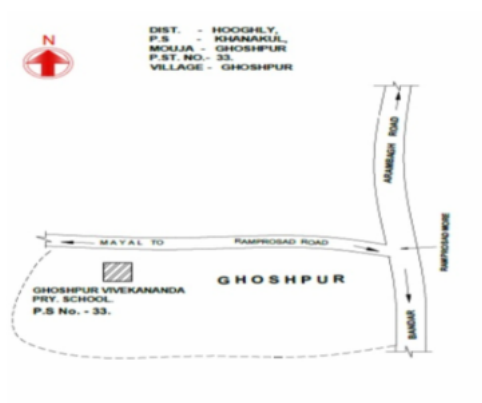

নির্বাচক নিবন্ধন আধিকারিকের স্বাক্ষর

Nazri Naksha

Google Map View

Polling Station Building Front View

Polling Station Front View

Cad View

Key MAP View

বিধানসভা নির্বাচনক্ষেত্রের নং, নাম : 202-খানাকুল
ভাগ নং, নাম : 1-ঘোষপুর-এর কাজীপাড়া ও ব্যাপারী পাড়া