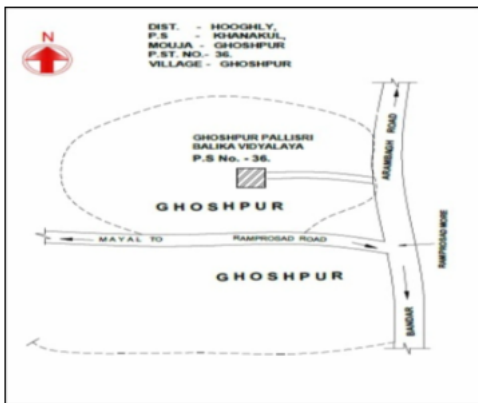

নির্বাচক নিবন্ধন আধিকারিকের স্বাক্ষর

Nazri Naksha

Google Map View

Polling Station Building Front View

Polling Station Front View

Cad View

Key MAP View

বিধানসভা নির্বাচনক্ষেত্রের নং, নাম : 202-খানাকুল
ভাগ নং, নাম : 1-ঘোষপুর-এর কর্মকার,চক্রবর্তী,জানা,দোলুই,মন্ডল,মাইতি,সাঁতরা,ও পন্ডিভ পাড়া