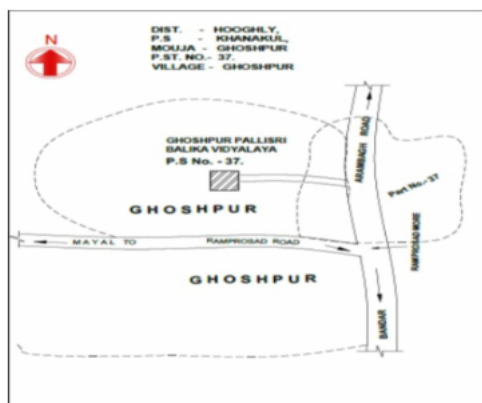

নির্বাচক নিবন্ধন আধিকারিকের স্বাক্ষর

Nazri Naksha

Google Map View

Polling Station Building Front View

Polling Station Front View

Cad View

Key MAP View

বিধানসভা নির্বাচনকেন্দ্রের নং, নাম : 202-খানাকুল
ভাগ নং, নাম : 1-ঘোষপুর এর ঝড়ুয়া পত্নী ও গনশাপত্নী