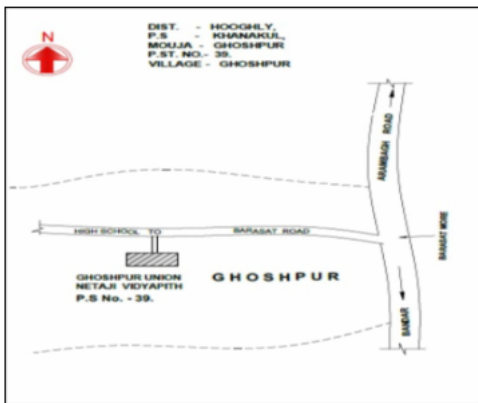

নির্বাচক নিবন্ধন আধিকারিকের স্বাক্ষর

Nazri Naksha

Google Map View

Polling Station Building Front View

Polling Station Front View

Cad View

Key MAP View

1	LQP1785724	ফটো উপলব্ধ	2	LQP2722171	ফটো উপলব্ধ	3	TGC1475417	ফটো উপলব্ধ
নাম : সেখ সেইদ পিতার নাম: সেখ আব্দুল বারি বাড়ির নং : n0110 বয়স : 56 লিঙ্গ : পুরুষ			নাম : সেখ আরেফুল পিতার নাম: সেখ আব্দুল বারি বাড়ির নং : n0110 বয়স : 51 লিঙ্গ : পুরুষ			নাম : রোজিনা বেগম স্বামীর নাম: সেখ সেইদ বাড়ির নং : n0110 বয়স : 40 লিঙ্গ : মহিলা		
4	LQP2722247	ফটো উপলব্ধ	5	WB/28/194/624601	ফটো উপলব্ধ	6	TGC1474899	ফটো উপলব্ধ
নাম : সাহিদা বেগম স্বামীর নাম: সেখ জাহাঙ্গীর বাড়ির নং : n0111 বয়স : 46 লিঙ্গ : মহিলা			নাম : সেখ জাহাঙ্গীর পিতার নাম: সেখ মাবুদ বাড়ির নং : n0111 বয়স : 50 লিঙ্গ : পুরুষ			নাম : জ্যোৎস্নারা বেগম স্বামীর নাম: সেখ সেইদুল ইসলাম বাড়ির নং : n0120 বয়স : 36 লিঙ্গ : মহিলা		
7	LQP2861193	ফটো উপলব্ধ	8	LQP2722262	ফটো উপলব্ধ	9	WB/28/194/624176	ফটো উপলব্ধ
নাম : সেখ সেইদুল আলি পিতার নাম: সেখ মুজিদ বাড়ির নং : n0120 বয়স : 41 লিঙ্গ : পুরুষ			নাম : নইমা বেগম স্বামীর নাম: সেখ মনসুর বাড়ির নং : n0120 বয়স : 45 লিঙ্গ : মহিলা			নাম : সফুরা খাতুন স্বামীর নাম: সেখ মুজিদ বাড়ির নং : n0120 বয়স : 82 লিঙ্গ : মহিলা		
10	TGC1826866	ফটো উপলব্ধ	11	TGC1826882	ফটো উপলব্ধ	12	TGC1826973	ফটো উপলব্ধ
নাম : সেখ সাবির পিতার নাম: সেখ সফিয়ার রহমান বাড়ির নং : n0119 বয়স : 30 লিঙ্গ : পুরুষ			নাম : সেখ সেলিম পিতার নাম: সেখ সফিয়ার রহমান বাড়ির নং : n0119 বয়স : 35 লিঙ্গ : পুরুষ			নাম : সেখ আভেয়ার রহমান পিতার নাম: সেখ মসিয়ার রহমান বাড়ির নং : n0118 বয়স : 31 লিঙ্গ : পুরুষ		
13	TGC1826940	ফটো উপলব্ধ	14	WB/28/194/624286	ফটো উপলব্ধ	15	WB/28/194/624581	ফটো উপলব্ধ
নাম : সেখ মতিহার রহমান পিতার নাম: সেখ মসিয়ার রহমান বাড়ির নং : n0118 বয়স : 33 লিঙ্গ : পুরুষ			নাম : মনুয়ারা বেগম স্বামীর নাম: সেখ মসিয়ার বাড়ির নং : n0118 বয়স : 52 লিঙ্গ : মহিলা			নাম : সেখ মসিয়ার পিতার নাম: সেখ মুজিদ বাড়ির নং : n0118 বয়স : 57 লিঙ্গ : পুরুষ		
16	WB/28/194/624340	ফটো উপলব্ধ	17	LQP2722270	ফটো উপলব্ধ	18	TGC1547462	ফটো উপলব্ধ
নাম : নাসিমা বেগম স্বামীর নাম: সেখ সাইফুল আলি বাড়ির নং : n0117 বয়স : 54 লিঙ্গ : মহিলা			নাম : সেখ সাইফুল পিতার নাম: সেখ রবিয়াল বাড়ির নং : n0117 বয়স : 61 লিঙ্গ : পুরুষ			নাম : সেখ মইদুল আলি পিতার নাম: সেখ সামাদ আলি বাড়ির নং : n0116 বয়স : 35 লিঙ্গ : পুরুষ		
19	TGC1826841	ফটো উপলব্ধ	20	TGC1334069	ফটো উপলব্ধ	21	LQP3015385	ফটো উপলব্ধ
নাম : সেখ সেলিম বাদশা পিতার নাম: সেখ নওসাদ আলি বাড়ির নং : n0113 বয়স : 31 লিঙ্গ : পুরুষ			নাম : জুলেখা বেগম স্বামীর নাম: সেখ নিজামউদ্দিন বাড়ির নং : n0113 বয়স : 40 লিঙ্গ : মহিলা			নাম : সেখ নিজামউদ্দিন পিতার নাম: সেখ নওসাদ বাড়ির নং : n0113 বয়স : 40 লিঙ্গ : পুরুষ		
22	WB/28/194/624139	ফটো উপলব্ধ	23	TGC2249431	ফটো উপলব্ধ	24	LQP2722205	ফটো উপলব্ধ
নাম : আঙ্গুরা বেগম স্বামীর নাম: সেখ নওসাদ বাড়ির নং : n0113 বয়স : 61 লিঙ্গ : মহিলা			নাম : সেখ নওসাদ আলি পিতার নাম: সেখ নাদের বাড়ির নং : n0113 বয়স : 75 লিঙ্গ : পুরুষ			নাম : সেখ হোসেনারা বেগম স্বামীর নাম: সেখ খেলাফত বাড়ির নং : n0112 বয়স : 45 লিঙ্গ : মহিলা		
25	LQP2722197	ফটো উপলব্ধ	26	WB/28/194/624142	ফটো উপলব্ধ	27	WB/28/194/624137	ফটো উপলব্ধ
নাম : সেখ খিলাফৎ পিতার নাম: সেখ আব্দুল লতিব বাড়ির নং : n0112 বয়স : 51 লিঙ্গ : পুরুষ			নাম : সেখ সারাফত পিতার নাম: সেখ আব্দুল লতিব বাড়ির নং : n0112 বয়স : 55 লিঙ্গ : পুরুষ			নাম : ওহেদা বিবি স্বামীর নাম: সেখ আব্দুল লতিব বাড়ির নং : n0112 বয়স : 72 লিঙ্গ : মহিলা		
28	WB/28/194/624043	ফটো উপলব্ধ	29	LQP3013489	ফটো উপলব্ধ	30	TGC1917087	ফটো উপলব্ধ
নাম : সেখ আব্দুল লতিব পিতার নাম: সেখ নাদের বাড়ির নং : n0112 বয়স : 79 লিঙ্গ : পুরুষ			নাম : সেখ আলমগীর পিতার নাম: সেখ মাবুদ বাড়ির নং : n0111 বয়স : 39 লিঙ্গ : পুরুষ			নাম : সেখ নাসির আলি পিতার নাম: সেখ সাইফুল বাড়ির নং : n0117 বয়স : 30 লিঙ্গ : পুরুষ		