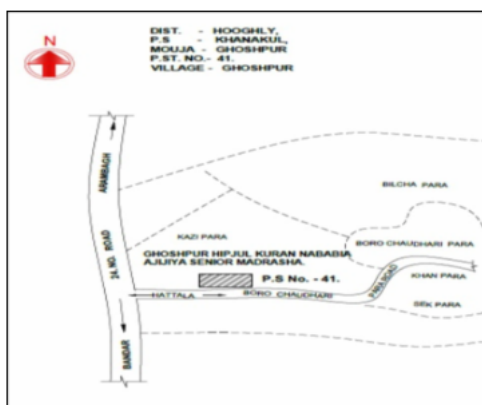

নির্বাচক নিবন্ধন আধিকারিকের স্বাক্ষর

Nazri Naksha

Google Map View

Polling Station Building Front View

Polling Station Front View

Cad View

Key MAP View

বিধানসভা নির্বাচনক্ষেত্রের নং, নাম : 202-খানাকুল  
ভাগ নং, নাম : 1-ঘোষপুর-এর খাঁ, কাজী, বড় চৌধুরী, বিলচা, সেখ পাড়া