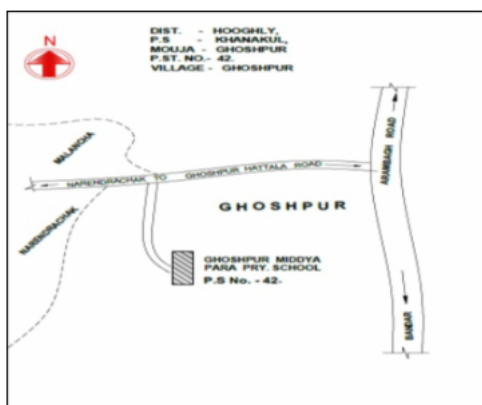

নির্বাচক নিবন্ধন আধিকারিকের স্বাক্ষর

Nazri Naksha

Google Map View

Polling Station Building Front View

Polling Station Front View

Cad View

Key MAP View

বিধানসভা নির্বাচনক্ষেত্রের নং, নাম : 202-খানাকুল
ভাগ নং, নাম : 1-ঘোষপুর-এর মিন্দা,সেখ,সিংহরায় ও সেখতাজী পাড়া