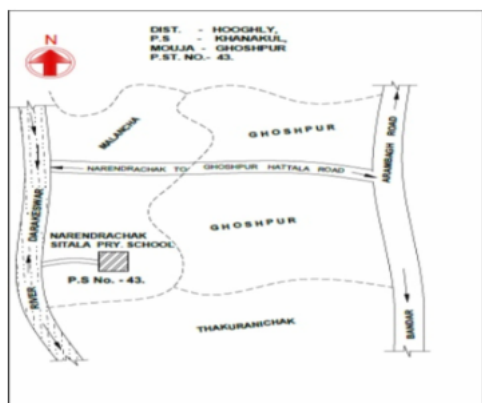

নির্বাচক নিবন্ধন আধিকারিকের স্বাক্ষর

Nazri Naksha

Google Map View

Polling Station Building Front View

Polling Station Front View

Cad View

Key MAP View

বিধানসভা নির্বাচনক্ষেত্রের নং, নাম : 202-খানাকুল
ভাগ নং, নাম : 1-ঘোষপুর-এর নরেন্দ্রচক,দক্ষিণ শাসমল,উত্তর সামন্ত পাড়া