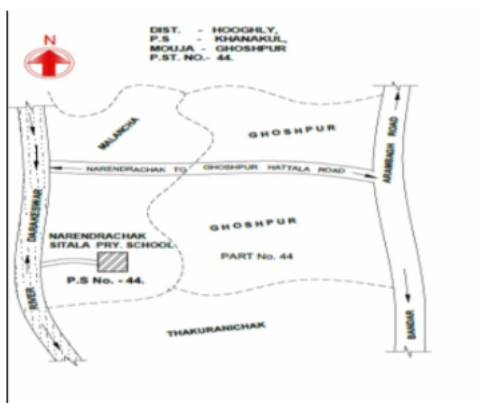

নির্বাচক নিবন্ধন আধিকারিকের স্বাক্ষর

Nazri Naksha

Google Map View

Polling Station Building Front View

Polling Station Front View

Cad View

Key MAP View

বিধানসভা নির্বাচনক্ষেত্রের নং, নাম : 202-খানাকুল
ভাগ নং, নাম : 1-নরেন্দ্রচক্রে দক্ষিণ বেরা,পাত্র,দক্ষিণ সামন্ত,চক্রবর্তী,অধিকারী এবং মাঙ্গাপাড়া