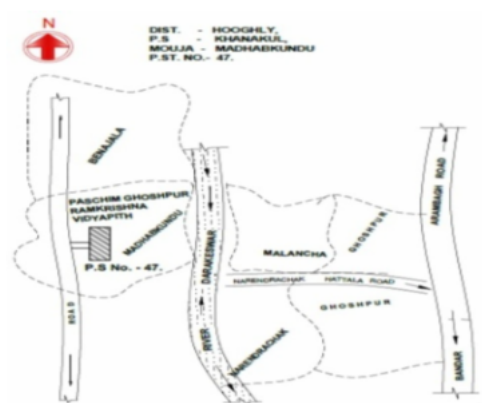

নির্বাচক নিবন্ধন আধিকারিকের স্বাক্ষর

Nazri Naksha

Google Map View

Polling Station Building Front View

Polling Station Front View

Cad View

Key MAP View

1 নাম : সুমিত্রা কারক স্বামীর নাম: রনজিত কারক বাড়ির নং : n0102 বয়স : 63 লিঙ্গ : মহিলা	WB/28/194/639585	ফটো উপলব্ধ	2 নাম : বেহলা কারক স্বামীর নাম: অজিত কারক বাড়ির নং : n0103 বয়স : 57 লিঙ্গ : মহিলা	WB/28/194/639843	ফটো উপলব্ধ	3 নাম : জয়ন্ত কারক পিতার নাম: অজিত কারক বাড়ির নং : n0103 বয়স : 32 লিঙ্গ : পুরুষ	TGC1623842	ফটো উপলব্ধ
4 নাম : সুকুমার কারক পিতার নাম: সুধীর কারক বাড়ির নং : n0104 বয়স : 54 লিঙ্গ : পুরুষ	WB/28/194/639508	ফটো উপলব্ধ	5 নাম : ঝর্ণা কারক স্বামীর নাম: সুকুমার কারক বাড়ির নং : n0104 বয়স : 52 লিঙ্গ : মহিলা	WB/28/194/639433	ফটো উপলব্ধ	6 নাম : রিয়া কারক পিতার নাম: সুকুমার কারক বাড়ির নং : এন0104 বয়স : 21 লিঙ্গ : মহিলা	TGC2716165	ফটো উপলব্ধ
7 নাম : সুরেশ কারক মায়ের নাম: লক্ষ্মীরাণী কারক বাড়ির নং : n0109 বয়স : 39 লিঙ্গ : পুরুষ	LQP3086170	ফটো উপলব্ধ	8 নাম : ভাগ্যধর কারক পিতার নাম: সনাতন কারক বাড়ির নং : n0109 বয়স : 38 লিঙ্গ : পুরুষ	LQP3086162	ফটো উপলব্ধ	9 নাম : সনাতন কারক পিতার নাম: রতন কারক বাড়ির নং : n0109 বয়স : 68 লিঙ্গ : পুরুষ	LQP2863231	ফটো উপলব্ধ
10 নাম : গনেশ কারক পিতার নাম: বঙ্কিম কারক বাড়ির নং : n0108 বয়স : 56 লিঙ্গ : পুরুষ	WB/28/194/639901	ফটো উপলব্ধ	11 নাম : বাসন্তী কারক স্বামীর নাম: কার্তিক কারক বাড়ির নং : n0108 বয়স : 50 লিঙ্গ : মহিলা	LQP2320414	ফটো উপলব্ধ	12 নাম : কার্তিক কারক পিতার নাম: বঙ্কিম কারক বাড়ির নং : n0108 বয়স : 58 লিঙ্গ : পুরুষ	WB/28/194/639297	ফটো উপলব্ধ
13 নাম : বন্দনা কারক মায়ের নাম: পুষ্প কারক বাড়ির নং : n0108 বয়স : 41 লিঙ্গ : মহিলা	TGC1336973	ফটো উপলব্ধ	14 নাম : উত্তম কারক পিতার নাম: নন্দলাল কারক বাড়ির নং : n0107 বয়স : 35 লিঙ্গ : পুরুষ	TGC1337153	ফটো উপলব্ধ	15 নাম : শ্রীমতী কারক স্বামীর নাম: নন্দ কারক বাড়ির নং : n0107 বয়স : 64 লিঙ্গ : মহিলা	WB/28/194/639667	ফটো উপলব্ধ
16 নাম : নন্দ কারক পিতার নাম: সরন কারক বাড়ির নং : n0107 বয়স : 67 লিঙ্গ : পুরুষ	WB/28/194/639181	ফটো উপলব্ধ	17 নাম : কালীবালা কারক স্বামীর নাম: সরন কারক বাড়ির নং : n0107 বয়স : 78 লিঙ্গ : মহিলা	WB/28/194/639094	ফটো উপলব্ধ	18 নাম : শ্যামলী কারক স্বামীর নাম: কালীপদ কারক বাড়ির নং : n0106 বয়স : 48 লিঙ্গ : মহিলা	LQP1544717	ফটো উপলব্ধ
19 নাম : কালীপদ কারক পিতার নাম: গুণধর কারক বাড়ির নং : n0106 বয়স : 50 লিঙ্গ : পুরুষ	WB/28/194/639182	ফটো উপলব্ধ	20 নাম : শান্তি কারক পিতার নাম: কালীপদ কারক বাড়ির নং : এন0106 বয়স : 21 লিঙ্গ : পুরুষ	TGC2754703	ফটো উপলব্ধ	21 নাম : মামনি কারক স্বামীর নাম: বিশ্বনাথ কারক বাড়ির নং : n0105 বয়স : 43 লিঙ্গ : মহিলা	LQP2731495	ফটো উপলব্ধ
22 নাম : বিশ্বনাথ কারক পিতার নাম: বানেশ্বর কারক বাড়ির নং : n0105 বয়স : 45 লিঙ্গ : পুরুষ	LQP2731487	ফটো উপলব্ধ	23 নাম : রাখারানী কারক স্বামীর নাম: বানেশ্বর কারক বাড়ির নং : n0105 বয়স : 76 লিঙ্গ : মহিলা	WB/28/194/639517	ফটো উপলব্ধ	24 নাম : টিনা কারক পিতার নাম: বিশ্বনাথ কারক বাড়ির নং : এন0105 বয়স : 22 লিঙ্গ : মহিলা	TGC2756310	ফটো উপলব্ধ
25 নাম : গৌতম কারক পিতার নাম: নন্দ কারক বাড়ির নং : n0107 বয়স : 36 লিঙ্গ : পুরুষ	TGC2022523	ফটো উপলব্ধ	26 নাম : মৌসুমী কারক স্বামীর নাম: উত্তম কারক বাড়ির নং : n0107 বয়স : 31 লিঙ্গ : মহিলা	TGC2022580	ফটো উপলব্ধ	27 নাম : বুলু কারক স্বামীর নাম: সুরেশ কারক বাড়ির নং : n0109 বয়স : 37 লিঙ্গ : মহিলা	TGC2022598	ফটো উপলব্ধ
28 নাম : কাজলী কারক স্বামীর নাম: ভাগ্যধর কারক বাড়ির নং : n0109 বয়স : 32 লিঙ্গ : মহিলা	TGC2022648	ফটো উপলব্ধ	29 নাম : রূপা কারক স্বামীর নাম: জয়ন্ত কারক বাড়ির নং : N0103 বয়স : 29 লিঙ্গ : মহিলা	TGC2367845	ফটো উপলব্ধ	30 নাম : অভিজিৎ কারক পিতার নাম: রনজিত কারক বাড়ির নং : n0102 বয়স : 32 লিঙ্গ : পুরুষ	TGC2022556	ফটো উপলব্ধ