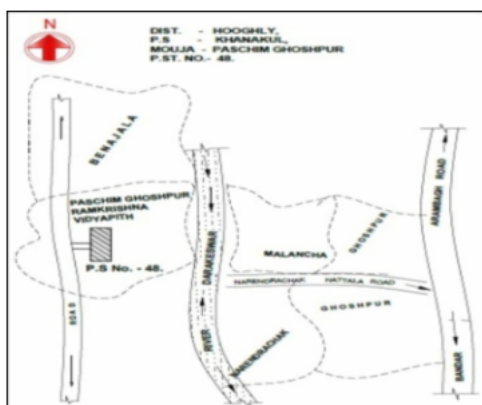

নির্বাচক নিবন্ধন আধিকারিকের স্বাক্ষর

Nazri Naksha

Google Map View

Polling Station Building Front View

Polling Station Front View

Cad View

Key MAP View

বিধানসভা নির্বাচনক্ষেত্রের নং, নাম : 202-খানাকুল
ভাগ নং, নাম : 1-পশ্চিম ঘোষপুর নরেন্দ্রচক,বৈয়েজোলা