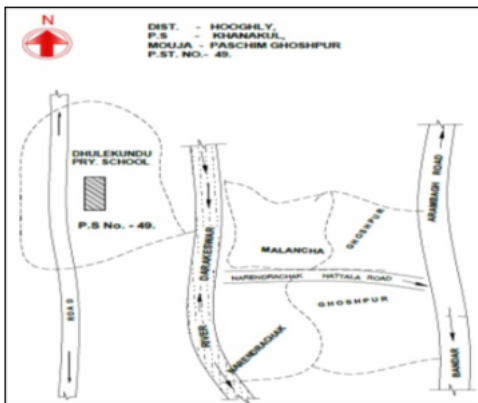

নির্বাচক নিবন্ধন আধিকারিকের স্বাক্ষর

Nazri Naksha

Google Map View

Polling Station Building Front View

Polling Station Front View

Cad View

Key MAP View

বিধানসভা নির্বাচনক্ষেত্রের নং, নাম : 202-খানাকুল
ভাগ নং, নাম : 1-পশ্চিম ঘোষপুর-এর অধিকারী, জানা, ধন, বটব্যাল, মাইতি, সামন্ত ও হাজরা পাড়া