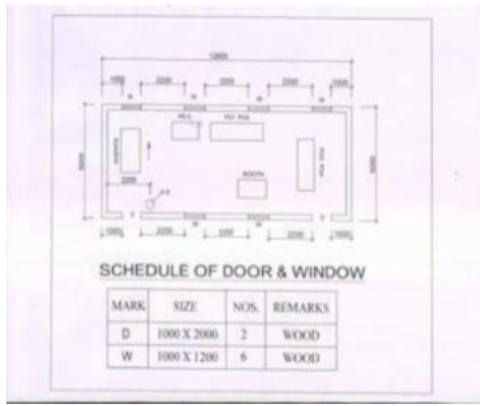

নির্বাচক নিবন্ধন আধিকারিকের স্বাক্ষর

Nazri Naksha

Google Map View

Polling Station Building Front View

Polling Station Front View

Cad View

Key MAP View

বিধানসভা নির্বাচনক্ষেত্রের নং, নাম : 202-খানাকুল
ভাগ নং, নাম : 1-পূর্ব ঠাকুরাণীচক-এর মণ্ডল,জানা,মামা পাড়া