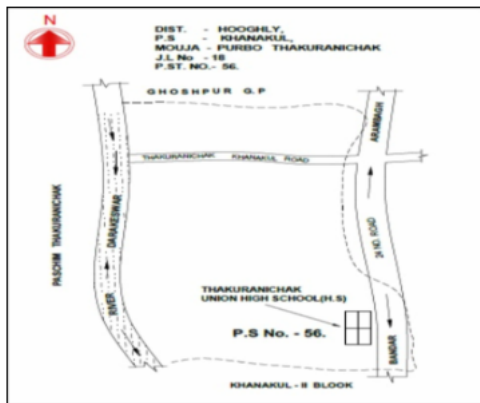

নির্বাচক নিবন্ধন আধিকারিকের স্বাক্ষর

Nazri Naksha

Google Map View

Polling Station Building Front View

Polling Station Front View

Cad View

Key MAP View

বিধানসভা নির্বাচনক্ষেত্রের নং, নাম : 202-খানাকুল
ভাগ নং, নাম : 1-পূর্ব ঠাকুরাণীচক-এর মাল্লা,মিন্দা,রানা,শাসমল,সাই,মানিক,সামন্ত পাড়া