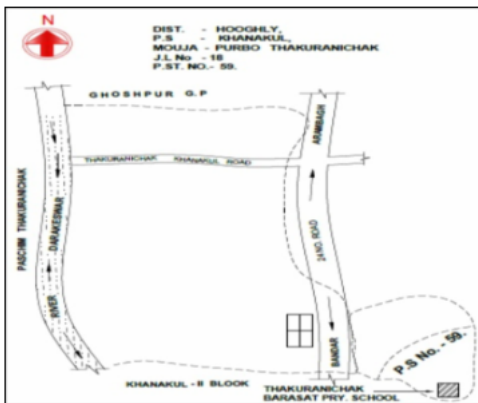

নির্বাচক নিবন্ধন আধিকারিকের স্বাক্ষর

Nazri Naksha

Google Map View

Polling Station Building Front View

Polling Station Front View

Cad View

Key MAP View

বিধানসভা নির্বাচনক্ষেত্রের নং, নাম : 202-খানাকুল
ভাগ নং, নাম : 1-পূর্ব ঠাকুরাণীচক-এর যোড়ুই,জানা,পাত্র,পাঁজা,ভৌমিক,মণ্ডল,দেঁড়ে,সামন্ত,পাণ্ডা,মিশ্র,রানা,শাসমলপাড়া