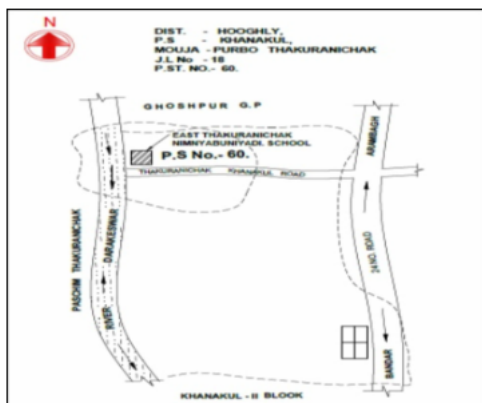

নির্বাচক তালিকা 2026 S25 পশ্চিমবঙ্গ

বিধানসভা নির্বাচনক্ষেত্রের নং, নাম ও সংরক্ষণের স্থিতি : 202 - খানাকুল (সাধারণ)		অংশ নং : 60			
বিধানসভা নির্বাচনক্ষেত্রটি যে লোকসভা নির্বাচনক্ষেত্রের / ক্ষেত্রসমূহের অন্তর্ভুক্ত তার নং, নাম ও সংরক্ষণ স্থিতি : 29 - আরামবাগ (তপশীলি জাতি)					
1. সংশোধনের পূর্ণ বিবরণ					
সংশোধনের বৎসর :	2026	নির্বাচক তালিকার পরিচিতি : বিশেষ নিবিড় সংশোধন ২০২৬ এর চূড়ান্ত ভোটের তালিকার সহিত 09-04-2026 তারিখ অবধি সংশোধিত নির্বাচক তালিকা			
ভিত্তি তারিখ :	01-01-2026				
সংশোধনের প্রকৃতি :	ধারাবাহিক সংশোধন 2026				
প্রকাশনার তারিখ :	09-04-2026				
2. অংশ ও নির্বাচনী এলাকার পূর্ণ বিবরণ :					
অংশের ভাগ নং ও নাম :					
1-পূর্ব ঠাকুরাণীচক-এর উত্তরপাড়া,কোটাল,দোলুই,হাজরা পাড়া		প্রধান শহর/গ্রাম	: পূর্ব ঠাকুরাণীচক		
		ওয়ার্ড	:		
		থানা	: খানাকুল		
		গ্রাম পঞ্চায়েত	: ঠাকুরাণীচক		
		ব্লক	: খানাকুল-1		
		মহকুমা	: আরামবাগ		
		জেলা	: হুগলী		
		পিন	: 712613		
3. ভোট গ্রহন কেন্দ্রের পূর্ণ বিবরণ :					
ভোট গ্রহন কেন্দ্রের নং, নাম :		ভোট গ্রহন কেন্দ্রের শ্রেণী :		গ্রামীণ	
60 - পূর্ব ঠাকুরাণীচক নিম্নবুনিয়াদী বিদ্যালয় (ধোপাঘাট)		এই অংশে সহায়ক ভোটগ্রহন কেন্দ্রের সংখ্যা		0	
ভোট গ্রহন কেন্দ্রের ঠিকানা :		:			
পূর্ব ঠাকুরাণীচক নিম্নবুনিয়াদী বিদ্যালয় (ধোপাঘাট), পূর্ব ঠাকুরাণীচক					
4. নির্বাচকের সংখ্যা :					
প্রথম ক্রমিক নং	শেষ ক্রমিক নং	মোট সংখ্যা			
		পুরুষ	মহিলা	তৃতীয় লিঙ্গ	মোট
1	1173	565	599	0	1164

নির্বাচক নিবন্ধন আধিকারিকের স্বাক্ষর

Nazri Naksha

Google Map View

Polling Station Building Front View

Polling Station Front View

Cad View

Key MAP View

বিধানসভা নির্বাচনক্ষেত্রের নং, নাম : 202-খানাকুল
ভাগ নং, নাম : 1-পূর্ব ঠাকুরাণীচক-এর উত্তরপাড়া,কোটাল,দোলুই,হাজরা পাড়া