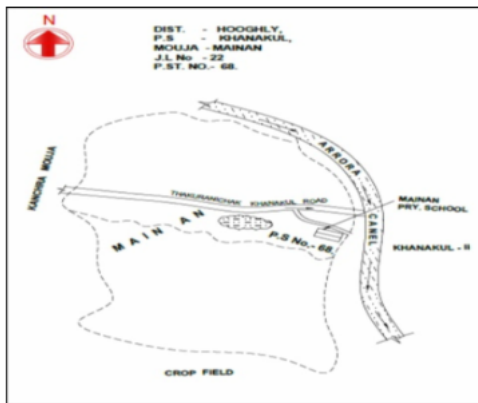

নির্বাচক নিবন্ধন আধিকারিকের স্বাক্ষর

Nazri Naksha

Google Map View

Polling Station Building Front View

Polling Station Front View

Cad View

Key MAP View

বিধানসভা নির্বাচনক্ষেত্রের নং, নাম : 202-খানাকুল  
ভাগ নং, নাম : 1-মাইনান-এর ভৌমিক,মোল্লা,সেখপাড়া,পাঁজা পাড়া