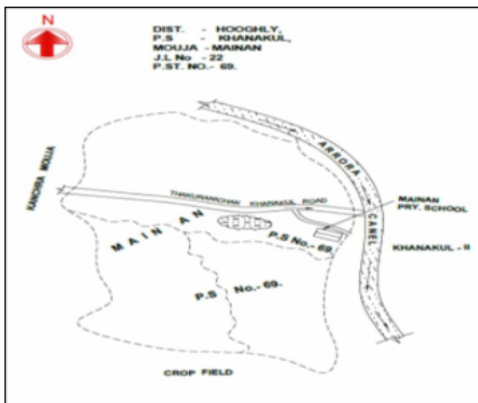

নির্বাচক নিবন্ধন আধিকারিকের স্বাক্ষর

Nazri Naksha

Google Map View

Polling Station Building Front View

Polling Station Front View

Cad View

Key MAP View

বিধানসভা নির্বাচনক্ষেত্রের নং, নাম : 202-খানাকুল  
ভাগ নং, নাম : 1-মাইনান-এর বর্গক্ষত্রিয় পাড়া,সামন্ত পাড়া-এর সমগ্র