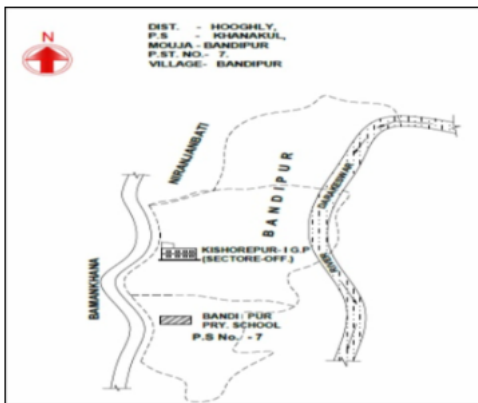

নির্বাচক নিবন্ধন আধিকারিকের স্বাক্ষর

Nazri Naksha

Google Map View

Polling Station Building Front View

Polling Station Front View

Cad View

Key MAP View

বিধানসভা নির্বাচনক্ষেত্রের নং, নাম : 202-খানাকুল
ভাগ নং, নাম : 1-বন্দিপুর-এর দক্ষিণাংশের আদক,বেরা,সানকী ও সামস্ত পাড়া