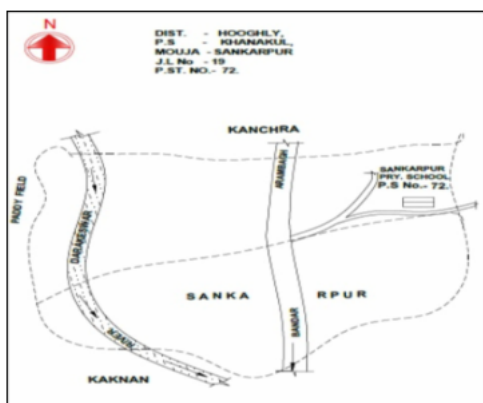

নির্বাচক নিবন্ধন আধিকারিকের স্বাক্ষর

Nazri Naksha

Google Map View

Polling Station Building Front View

Polling Station Front View

Cad View

Key MAP View

বিধানসভা নির্বাচনক্ষেত্রের নং, নাম : 202-খানাকুল
ভাগ নং, নাম : 1-শঙ্করপুর এর উত্তর সাঁতরা ও কারক পাড়া.