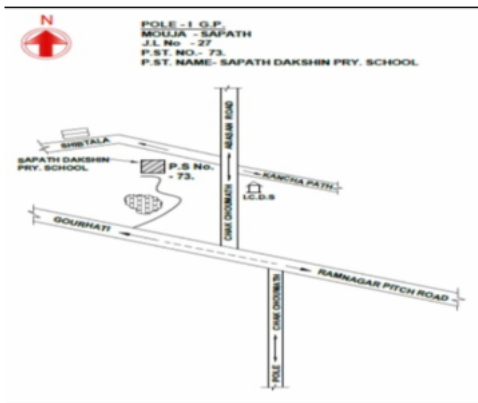

নির্বাচক নিবন্ধন আধিকারিকের স্বাক্ষর

Nazri Naksha

Google Map View

Polling Station Building Front View

Polling Station Front View

Cad View

Key MAP View

বিধানসভা নির্বাচনক্ষেত্রের নং, নাম : 202-খানাকুল