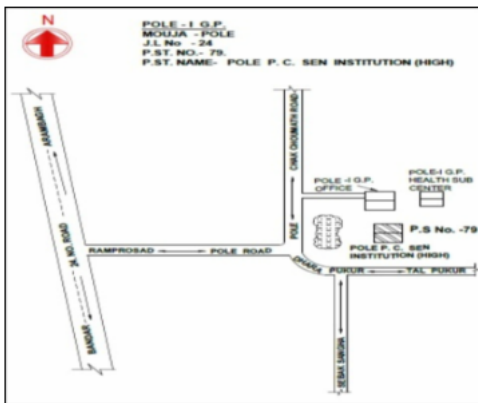

নির্বাচক নিবন্ধন আধিকারিকের স্বাক্ষর

Nazri Naksha

Google Map View

Polling Station Building Front View

Polling Station Front View

Cad View

Key MAP View

বিধানসভা নির্বাচনক্ষেত্রের নং, নাম : 202-খানাকুল
ভাগ নং, নাম : 1-পোল-এর আরিন্দে,কুণ্ড,ঘোড়ুই,দে,দোলুই,ধাড়া,নেমু,পরামাণিক,পাখিরা পাড়া