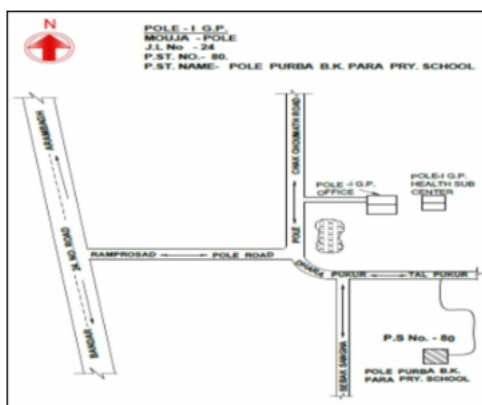

নির্বাচক নিবন্ধন আধিকারিকের স্বাক্ষর

Nazri Naksha

Google Map View

Polling Station Building Front View

Polling Station Front View

Cad View

Key MAP View

1 নাম : আলি হোসেন খাঁ পিতার নাম : জয়নাল আবেদিন খাঁ বাড়ির নং : n0051 বয়স : 66 লিঙ্গ : পুরুষ	LQP3002854 ফটো উপলব্ধ	2 নাম : হানুফা বেগম স্বামীর নাম : আলি হোসেন খাঁ বাড়ির নং : n0051 বয়স : 66 লিঙ্গ : মহিলা	WB/28/194/510687 ফটো উপলব্ধ	3 নাম : সাবিনা ইয়াসমিন পিতার নাম : আলি হোসেন খাঁ বাড়ির নং : n0051 বয়স : 66 লিঙ্গ : মহিলা	TGC1901347 ফটো উপলব্ধ
4 নাম : সেখ জামসেদ আলি পিতার নাম : সেখ আব্দুল সাত্তার বাড়ির নং : n0049 বয়স : 29 লিঙ্গ : পুরুষ	TGC1928977 ফটো উপলব্ধ	5 নাম : মনোয়ারা বেগম স্বামীর নাম : সেখ জামসেদ আলি বাড়ির নং : n0049 বয়স : 52 লিঙ্গ : মহিলা	TGC1928985 ফটো উপলব্ধ	6 নাম : সেখ মহম্মদ আলি পিতার নাম : সেখ জামসেদ আলি বাড়ির নং : n0049 বয়স : 29 লিঙ্গ : পুরুষ	TGC1929009 ফটো উপলব্ধ
7 নাম : বিকাশ দাস পিতার নাম : অজিত দাস বাড়ির নং : n0051 বয়স : 49 লিঙ্গ : পুরুষ	LQP2678381 ফটো উপলব্ধ	8 নাম : অপর্ণা দাস স্বামীর নাম : বিকাশ দাস বাড়ির নং : n0051 বয়স : 39 লিঙ্গ : মহিলা	LQP3001153 ফটো উপলব্ধ	9 নাম : হসিবুল রহমান খাঁ পিতার নাম : আলি হোসেন খাঁ বাড়ির নং : n0048 বয়স : 23 লিঙ্গ : পুরুষ	TGC2624070 ফটো উপলব্ধ
10 নাম : হুপিজ্জার রহমান খাঁ পিতার নাম : আলি হোসেন খাঁ বাড়ির নং : পোল বয়স : 23 লিঙ্গ : পুরুষ	TGC2773281 ফটো উপলব্ধ	11 নাম : আসগর আলি খাঁ পিতার নাম : রজব আলি খাঁ বাড়ির নং : n0048 বয়স : 67 লিঙ্গ : পুরুষ	TGC2230985 ফটো উপলব্ধ	12 নাম : আনোয়ারা বিবি স্বামীর নাম : আসগর খাঁ বাড়ির নং : n0048 বয়স : 57 লিঙ্গ : মহিলা	TGC2228484 ফটো উপলব্ধ
13 নাম : বিশ্বজিৎ ঘোড়াই পিতার নাম : মদন চন্দ্র ঘোড়াই বাড়ির নং : n0048 বয়স : 47 লিঙ্গ : পুরুষ	LQP2920106 ফটো উপলব্ধ	14 নাম : অপর্ণা ঘোড়াই স্বামীর নাম : বিশ্বজিত ঘোড়াই বাড়ির নং : n0048 বয়স : 37 লিঙ্গ : মহিলা	TGC1350560 ফটো উপলব্ধ	15 নাম : মহম্মদ আলি খাঁ পিতার নাম : আসগর আলি খাঁ বাড়ির নং : n0048 বয়স : 33 লিঙ্গ : পুরুষ	TGC1728070 ফটো উপলব্ধ
16 নাম : আহম্মদ আলি খাঁ পিতার নাম : আসগর আলি খাঁ বাড়ির নং : n0048 বয়স : 31 লিঙ্গ : পুরুষ	TGC1728195 ফটো উপলব্ধ	17 নাম : মর্জিনা বেগম স্বামীর নাম : আমজেদ আলি খাঁ বাড়ির নং : n0050 বয়স : 72 লিঙ্গ : মহিলা	TGC2231199 ফটো উপলব্ধ	18 নাম : আলি মোরতোজা খান পিতার নাম : আমজেদ আলি খাঁ বাড়ির নং : n0050 বয়স : 33 লিঙ্গ : পুরুষ	TGC2231009 ফটো উপলব্ধ
19 নাম : আব্দুল মাতিন খান পিতার নাম : আমজেদ আলি খাঁ বাড়ির নং : n0050 বয়স : 42 লিঙ্গ : পুরুষ	LQP2268977 ফটো উপলব্ধ	20 নাম : রহিমা বেগম স্বামীর নাম : আলি মোরতোজা খান বাড়ির নং : n0050 বয়স : 48 লিঙ্গ : মহিলা	LQP1794650 ফটো উপলব্ধ	21 নাম : আব্দুল মাক্কা খান পিতার নাম : আমজেদ আলি খাঁ বাড়ির নং : n0050 বয়স : 33 লিঙ্গ : পুরুষ	TGC1486836 ফটো উপলব্ধ
22 নাম : মফে.জান খাতুন স্বামীর নাম : আব্দুল মান্নান খান বাড়ির নং : N0050 বয়স : 31 লিঙ্গ : মহিলা	TGC2376093 ফটো উপলব্ধ	23 নাম : মুজিবুর রহমান খান পিতার নাম : আমজেদ আলি খাঁ বাড়ির নং : n0050 বয়স : 33 লিঙ্গ : পুরুষ	TGC2388858 ফটো উপলব্ধ	24 নাম : আমজেদ আলি খান পিতার নাম : আব্দুল সাত্তার খান বাড়ির নং : n0050 বয়স : 33 লিঙ্গ : পুরুষ	TGC2275758 ফটো উপলব্ধ
25 নাম : জাহান্না মুন্সি স্বামীর নাম : মুজিবুর রহমান খান বাড়ির নং : n0050 বয়স : 38 লিঙ্গ : মহিলা	LQP2847267 ফটো উপলব্ধ	26 নাম : মুক্তার আলি খান পিতার নাম : আমজেদ আলি খাঁ বাড়ির নং : n0050 বয়স : 38 লিঙ্গ : পুরুষ	LQP3075975 ফটো উপলব্ধ	27 নাম : সেলিম মুন্সি স্বামীর নাম : আব্দুল মাতিন খান বাড়ির নং : n0050 বয়স : 36 লিঙ্গ : মহিলা	TGC1283712 ফটো উপলব্ধ
28 নাম : সাদ্দাম হোসেন খান পিতার নাম : আমজেদ আলি খাঁ বাড়ির নং : n0050 বয়স : 38 লিঙ্গ : পুরুষ	TGC1901339 ফটো উপলব্ধ	29 নাম : রহিমা বেগম স্বামীর নাম : মুক্তার আলি খাঁ বাড়ির নং : n0050 বয়স : 37 লিঙ্গ : মহিলা	TGC2029874 ফটো উপলব্ধ	30 নাম : মমতাজ খাতুন পিতার নাম : আলি মোরতোজা খাঁ বাড়ির নং : এন0050 বয়স : 23 লিঙ্গ : মহিলা	TGC2616589 ফটো উপলব্ধ