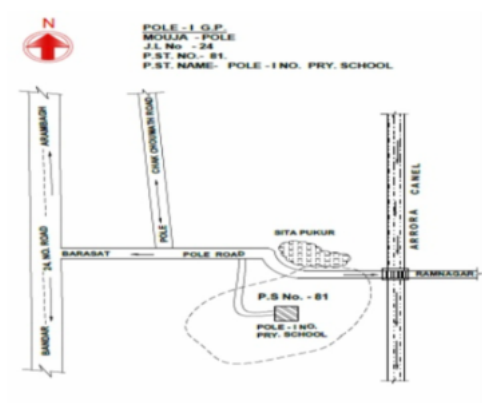

নির্বাচক নিবন্ধন আধিকারিকের স্বাক্ষর

Nazri Naksha

Google Map View

Polling Station Building Front View

Polling Station Front View

Cad View

Key MAP View

বিধানসভা নির্বাচনক্ষেত্রের নং, নাম : 202-খানাকুল
ভাগ নং, নাম : 1-পোল-এর আদক,দাস,ঘোড়াই ও মাম্মা পাড়া