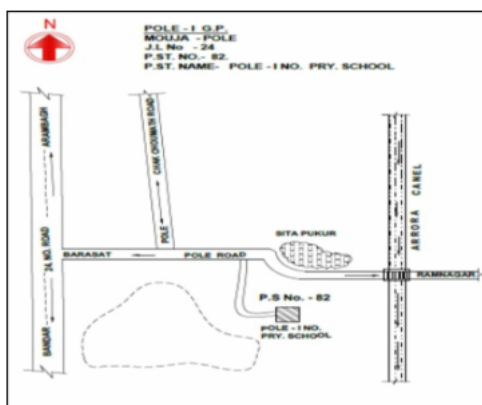

নির্বাচক নিবন্ধন আধিকারিকের স্বাক্ষর

Nazri Naksha

Google Map View

Polling Station Building Front View

Polling Station Front View

Cad View

Key MAP View

বিধানসভা নির্বাচনক্ষেত্রের নং, নাম : 202-খানাকুল  
ভাগ নং, নাম : 1-পোল-এর অধিকারী,ঘোড়ুই ও মাজীপাড়া