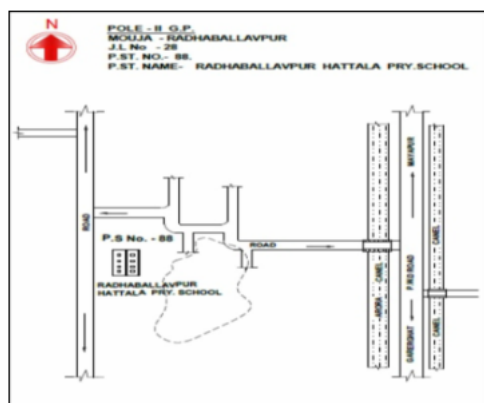

নির্বাচক নিবন্ধন আধিকারিকের স্বাক্ষর

Nazri Naksha

Google Map View

Polling Station Building Front View

Polling Station Front View

Cad View

Key MAP View

1 নাম : রাজকুমার চক্রবর্তী পিতার নাম: দশরথ চক্রবর্তী বাড়ির নং : n0093 বয়স : 50 লিঙ্গ : পুরুষ ফটো উপলব্ধ	WB/28/194/468491	2 নাম : দীপঙ্কর চক্রবর্তী পিতার নাম: দশরথ চক্রবর্তী বাড়ির নং : n0093 বয়স : 42 লিঙ্গ : পুরুষ ফটো উপলব্ধ	LQP2661924	3 নাম : মন্দিরা চক্রবর্তী স্বামীর নাম: দীপঙ্কর চক্রবর্তী বাড়ির নং : n0093 বয়স : 38 লিঙ্গ : মহিলা ফটো উপলব্ধ	LQP3070869
4 নাম : টুম্পা চক্রবর্তী স্বামীর নাম: লক্ষন চক্রবর্তী বাড়ির নং : n0093 বয়স : 45 লিঙ্গ : মহিলা ফটো উপলব্ধ	LQP2661296	5 নাম : মোসুমী চক্রবর্তী স্বামীর নাম: অনিল চক্রবর্তী বাড়ির নং : n0093 বয়স : 32 লিঙ্গ : মহিলা ফটো উপলব্ধ	TGC1840610	6 নাম : কম্পনা চক্রবর্তী স্বামীর নাম: রাজকুমার চক্রবর্তী বাড়ির নং : n0093 বয়স : 31 লিঙ্গ : মহিলা ফটো উপলব্ধ	TGC1932227
7 নাম : লক্ষণ চক্রবর্তী পিতার নাম: দশরথ চক্রবর্তী বাড়ির নং : n0093 বয়স : 56 লিঙ্গ : পুরুষ ফটো উপলব্ধ	TGC2628741	8 নাম : সন্ধ্যারানি চক্রবর্তী স্বামীর নাম: দশরথ চক্রবর্তী বাড়ির নং : n0093 বয়স : 71 লিঙ্গ : মহিলা ফটো উপলব্ধ	TGC2699502	9 নাম : প্রিয়া কর্মকার স্বামীর নাম: উৎপল কর্মকার বাড়ির নং : n0073 বয়স : 32 লিঙ্গ : মহিলা ফটো উপলব্ধ	TGC2031649
10 নাম : উত্তম কর্মকার পিতার নাম: শীতল কর্মকার বাড়ির নং : n0073 বয়স : 62 লিঙ্গ : পুরুষ ফটো উপলব্ধ	WB/28/194/468144	11 নাম : শান্তি কর্মকার পিতার নাম: শীতল কর্মকার বাড়ির নং : n0073 বয়স : 61 লিঙ্গ : পুরুষ ফটো উপলব্ধ	WB/28/194/468135	12 নাম : বিষ্ণুপ্রিয়া কর্মকার স্বামীর নাম: শান্তি কর্মকার বাড়ির নং : n0073 বয়স : 56 লিঙ্গ : মহিলা ফটো উপলব্ধ	WB/28/194/468104
13 নাম : জয়দেব কর্মকার পিতার নাম: শীতল কর্মকার বাড়ির নং : n0073 বয়স : 59 লিঙ্গ : পুরুষ ফটো উপলব্ধ	WB/28/194/468108	14 নাম : মহাদেব কর্মকার পিতার নাম: শীতল কর্মকার বাড়ির নং : n0073 বয়স : 52 লিঙ্গ : পুরুষ ফটো উপলব্ধ	WB/28/194/468041	15 নাম : নমিতা কর্মকার স্বামীর নাম: মহাদেব কর্মকার বাড়ির নং : n0073 বয়স : 43 লিঙ্গ : মহিলা ফটো উপলব্ধ	LQP2661908
16 নাম : উৎপল কর্মকার পিতার নাম: শীতল চন্দ্র কর্মকার বাড়ির নং : n0073 বয়স : 40 লিঙ্গ : পুরুষ ফটো উপলব্ধ	LQP2993517	17 নাম : সুরজিত কর্মকার পিতার নাম: শান্তি কর্মকার বাড়ির নং : n0073 বয়স : 32 লিঙ্গ : পুরুষ ফটো উপলব্ধ	TGC1636273	18 নাম : লক্ষ্মীরানী খাঁড়া স্বামীর নাম: রঘুনাথ খাঁড়া বাড়ির নং : n0099 বয়স : 70 লিঙ্গ : মহিলা ফটো উপলব্ধ	TGC2283273
19 নাম : সুজিত খাঁড়া পিতার নাম: রঘুনাথ খাঁড়া বাড়ির নং : n0099 বয়স : 57 লিঙ্গ : পুরুষ ফটো উপলব্ধ	WB/28/194/468045	20 নাম : অভিজিৎ খাঁড়া পিতার নাম: রঘুনাথ খাঁড়া বাড়ির নং : n0099 বয়স : 48 লিঙ্গ : পুরুষ ফটো উপলব্ধ	LQP1558980	21 নাম : মিঠু খাঁড়া স্বামীর নাম: অভিজিৎ খাঁড়া বাড়ির নং : n0099 বয়স : 41 লিঙ্গ : মহিলা ফটো উপলব্ধ	LQP2993418
22 নাম : জয়ন্তী খাঁড়া স্বামীর নাম: সুজিৎ খাঁড়া বাড়ির নং : n0099 বয়স : 48 লিঙ্গ : মহিলা ফটো উপলব্ধ	LQP1559608	23 নাম : বিশ্বনাথ খাঁড়া পিতার নাম: রাধানাথ খাঁড়া বাড়ির নং : n0100 বয়স : 59 লিঙ্গ : পুরুষ ফটো উপলব্ধ	TGC2714012	24 নাম : বেলারানী খাঁড়া স্বামীর নাম: বিশ্বনাথ খাঁড়া বাড়ির নং : n0100 বয়স : 58 লিঙ্গ : মহিলা ফটো উপলব্ধ	LQP1559897
25 নাম : শম্ভুনাথ খাঁড়া পিতার নাম: রাধানাথ খাঁড়া বাড়ির নং : n0101 বয়স : 60 লিঙ্গ : পুরুষ ফটো উপলব্ধ	WB/28/194/468363	26 নাম : গায়ত্রী খাঁড়া স্বামীর নাম: শম্ভুনাথ খাঁড়া বাড়ির নং : n0101 বয়স : 54 লিঙ্গ : মহিলা ফটো উপলব্ধ	WB/28/194/468095	27 নাম : সম্পদ খাঁড়া পিতার নাম: শম্ভুনাথ খাঁড়া বাড়ির নং : n0101 বয়স : 32 লিঙ্গ : পুরুষ ফটো উপলব্ধ	TGC1636596
28 নাম : কাশীনাথ খাঁরা পিতার নাম: রাধানাথ খাঁরা বাড়ির নং : n0102 বয়স : 62 লিঙ্গ : পুরুষ ফটো উপলব্ধ	TGC2771020	29 নাম : মিনা খাঁড়া স্বামীর নাম: কাশীনাথ খাঁড়া বাড়ির নং : n0102 বয়স : 52 লিঙ্গ : মহিলা ফটো উপলব্ধ	TGC2773596	30 নাম : জয়ন্ত খাঁড়া পিতার নাম: গোপাল চন্দ্র খাঁড়া বাড়ির নং : n0103 বয়স : 65 লিঙ্গ : পুরুষ ফটো উপলব্ধ	WB/28/194/468375