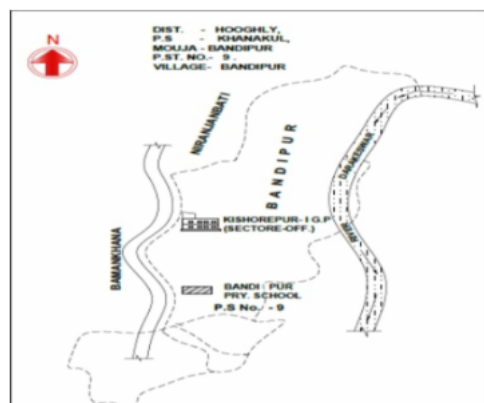

নির্বাচক নিবন্ধন আধিকারিকের স্বাক্ষর

Nazri Naksha

Google Map View

Polling Station Building Front View

Polling Station Front View

Cad View

Key MAP View

বিধানসভা নির্বাচনক্ষেত্রের নং, নাম : 202-খানাকুল
ভাগ নং, নাম : 1-বন্দীপুর-এর সামন্ত,মণ্ডল,মাঝি,মাইতিপাড়া