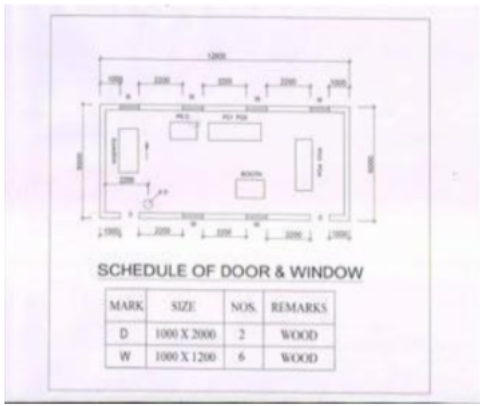

Nazri Naksha