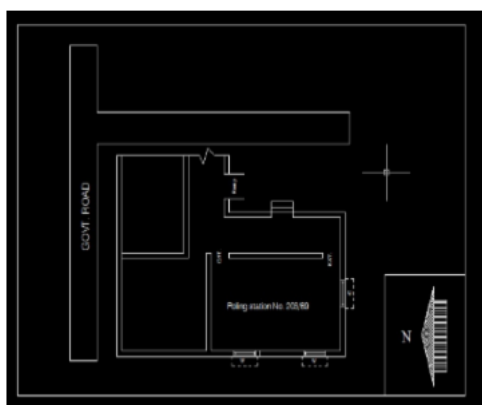

নির্বাচক নিবন্ধন আধিকারিকের স্বাক্ষর

Nazri Naksha

Google Map View

Polling Station Building Front View

Polling Station Front View

Cad View

Key MAP View

1 নাম : পিউ হাজরা(রানা) পিতার নাম: জয়দেব হাজরা বাড়ির নং : n0043 বয়স : 31 লিঙ্গ : মহিলা	XZA1969948 ফটো উপলব্ধ	2 নাম : জয়দেব হাজরা পিতার নাম: বাঁশরীমোহন হাজরা বাড়ির নং : n0043 বয়স : 59 লিঙ্গ : পুরুষ	XZA2631208 ফটো উপলব্ধ	3 নাম : প্রীতি হাজরা পিতার নাম: জয়দেব হাজরা বাড়ির নং : এন008৩ বয়স : 24 লিঙ্গ : মহিলা	XZA2623239 ফটো উপলব্ধ
4 নাম : বিজয় হাজরা পিতার নাম: বাঁশরী হাজরা বাড়ির নং : n0043 বয়স : 56 লিঙ্গ : পুরুষ	XZA2452886 ফটো উপলব্ধ	5 নাম : তপতী হাজরা স্বামীর নাম: বিজয় হাজরা বাড়ির নং : n0043 বয়স : 45 লিঙ্গ : মহিলা	MMF2471605 ফটো উপলব্ধ	6 নাম : সুভাষ চন্দ্র হাজরা পিতার নাম: বাঁশরী মোহন হাজরা বাড়ির নং : n0043 বয়স : 53 লিঙ্গ : পুরুষ	WB/30/202/069350 ফটো উপলব্ধ
7 নাম : সুজাতা হাজরা স্বামীর নাম: সুভাষ হাজরা বাড়ির নং : n0043 বয়স : 50 লিঙ্গ : মহিলা	MMF2217719 ফটো উপলব্ধ	8 নাম : ভগবতী হাজরা স্বামীর নাম: জয়দেব হাজরা বাড়ির নং : n0043 বয়স : 57 লিঙ্গ : মহিলা	MMF2471597 ফটো উপলব্ধ	9 নাম : রবীন হাজরা পিতার নাম: জয়দেব হাজরা বাড়ির নং : n0043 বয়স : 33 লিঙ্গ : পুরুষ	XZA1502152 ফটো উপলব্ধ
10 নাম : অপূর্ব অধিকারী পিতার নাম: জয়দেব অধিকারী বাড়ির নং : এন0120 বয়স : 23 লিঙ্গ : মহিলা	XZA2488013 ফটো উপলব্ধ	11 নাম : দেব অধিকারী পিতার নাম: বাসুদেব অধিকারী বাড়ির নং : এন0123 বয়স : 24 লিঙ্গ : পুরুষ	XZA2487957 ফটো উপলব্ধ	12 নাম : শান্তনু অধিকারী পিতার নাম: বুলু অধিকারী বাড়ির নং : এন0119 বয়স : 23 লিঙ্গ : পুরুষ	XZA2511269 ফটো উপলব্ধ
13 নাম : পম অধিকারী পিতার নাম: জয়দেব অধিকারী বাড়ির নং : N0120 বয়স : 25 লিঙ্গ : মহিলা	XZA2287019 ফটো উপলব্ধ	14 নাম : রঘুনাথ অধিকারী পিতার নাম: জয়দেব অধিকারী বাড়ির নং : N0001 বয়স : 25 লিঙ্গ : পুরুষ	XZA2285955 ফটো উপলব্ধ	15 নাম : শ্রাবন্তী অধিকারী মন্ডল স্বামীর নাম: সুভাষ মন্ডল বাড়ির নং : এন000 বয়স : 31 লিঙ্গ : মহিলা	XZA2115152 ফটো উপলব্ধ
16 নাম : সৌরভ আদক পিতার নাম: সোমনাথ আদক বাড়ির নং : এন0156 বয়স : 27 লিঙ্গ : পুরুষ	XZA2118917 ফটো উপলব্ধ	17 নাম : সায়েন আদক পিতার নাম: মদন আদক বাড়ির নং : এন0154 বয়স : 23 লিঙ্গ : পুরুষ	XZA2481653 ফটো উপলব্ধ	18 নাম : অভিজিৎ আদক পিতার নাম: দুলাল আদক বাড়ির নং : এন0153 বয়স : 24 লিঙ্গ : পুরুষ	XZA2436186 ফটো উপলব্ধ
19 নাম : সৌমিত্র আদক পিতার নাম: নিতাই আদক বাড়ির নং : N0155 বয়স : 29 লিঙ্গ : পুরুষ	XZA2030989 ফটো উপলব্ধ	20 নাম : সুভাষিষ আদক পিতার নাম: কার্তিক আদক বাড়ির নং : এন0158 বয়স : 23 লিঙ্গ : পুরুষ	XZA2479426 ফটো উপলব্ধ	21 নাম : পলাশ আদক পিতার নাম: সঞ্জয় আদক বাড়ির নং : এন0155 বয়স : 24 লিঙ্গ : পুরুষ	XZA2436327 ফটো উপলব্ধ
22 নাম : স্নেহাশিষ আদক পিতার নাম: কার্তিক আদক বাড়ির নং : এন0158 বয়স : 24 লিঙ্গ : পুরুষ	XZA2436293 ফটো উপলব্ধ	23 নাম : পরিতোষ আদক পিতার নাম: যুধিষ্ঠীর আদক বাড়ির নং : এন0161 বয়স : 44 লিঙ্গ : পুরুষ	MMF1727239 ফটো উপলব্ধ	24 নাম : অর্চনা আদক স্বামীর নাম: পরিতোষ আদক বাড়ির নং : এন0161 বয়স : 38 লিঙ্গ : মহিলা	XZA0678797 ফটো উপলব্ধ
25 নাম : সুমিত্র আদক পিতার নাম: সুকুমার আদক বাড়ির নং : এন0১৫২ বয়স : 23 লিঙ্গ : পুরুষ	XZA2625853 ফটো উপলব্ধ	26 নাম : অর্চনা আদক স্বামীর নাম: অসিত্র আদক বাড়ির নং : N0152 বয়স : 31 লিঙ্গ : মহিলা	XZA2286359 ফটো উপলব্ধ	27 নাম : শতাব্দী আদক পিতার নাম: উত্তম আদক বাড়ির নং : N0153 বয়স : 28 লিঙ্গ : মহিলা	XZA2286433 ফটো উপলব্ধ
28 নাম : বুলি সামন্ত (ঘোড়াই) স্বামীর নাম: সুশান্ত ঘোড়াই বাড়ির নং : n0161 বয়স : 31 লিঙ্গ : মহিলা	XZA1708908 ফটো উপলব্ধ	29 নাম : উর্মিলা কুইল্যা স্বামীর নাম: গুনধর কুইল্যা বাড়ির নং : n0085 বয়স : 79 লিঙ্গ : মহিলা	WB/30/202/069437 ফটো উপলব্ধ	30 নাম : গুনধর কুইল্যা পিতার নাম: চন্দ্রমোহন কুইল্যা বাড়ির নং : n0085 বয়স : 91 লিঙ্গ : পুরুষ	WB/30/202/069370 ফটো উপলব্ধ