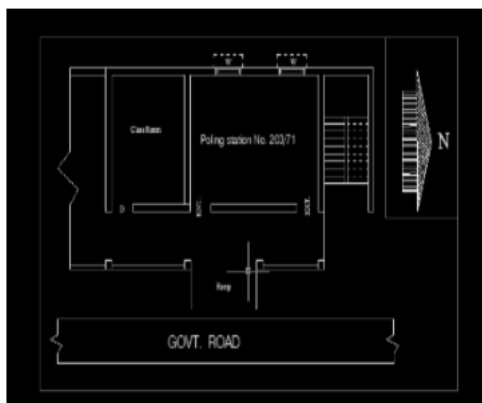

নির্বাচক নিবন্ধন আধিকারিকের স্বাক্ষর

Nazri Naksha

Google Map View

Polling Station Building Front View

Polling Station Front View

Cad View

Key MAP View

1 নাম : মুনমুন মাইতি(নায়ক) স্বামীর নাম: রুপম নায়ক বাড়ির নং : n0081 বয়স : 34 লিঙ্গ : মহিলা	XZA1596733 ফটো উপলব্ধ	2 নাম : রীনা নায়ক স্বামীর নাম: রমাপতি নায়ক বাড়ির নং : n0081 বয়স : 48 লিঙ্গ : মহিলা	MMF1604966 ফটো উপলব্ধ	3 নাম : রমাপতি নায়ক পিতার নাম: হৃষিকেশ নায়ক বাড়ির নং : n0081 বয়স : 54 লিঙ্গ : পুরুষ	WB/30/202/072202 ফটো উপলব্ধ
4 নাম : বর্ণালী নায়ক স্বামীর নাম: শচীপতি নায়ক বাড়ির নং : n0081 বয়স : 50 লিঙ্গ : মহিলা	MMF1604958 ফটো উপলব্ধ	5 নাম : শচীপতি নায়ক পিতার নাম: হৃষিকেশ নায়ক বাড়ির নং : n0081 বয়স : 57 লিঙ্গ : পুরুষ	WB/30/202/072292 ফটো উপলব্ধ	6 নাম : প্রীতীশ নায়ক পিতার নাম: রঘুপতি নায়ক বাড়ির নং : n0081 বয়স : 32 লিঙ্গ : পুরুষ	XZA1596808 ফটো উপলব্ধ
7 নাম : মালতী নায়ক স্বামীর নাম: রঘুপতি নায়ক বাড়ির নং : n0081 বয়স : 58 লিঙ্গ : মহিলা	WB/30/202/072539 ফটো উপলব্ধ	8 নাম : রঘুপতি নায়ক পিতার নাম: হৃষিকেশ নায়ক বাড়ির নং : n0081 বয়স : 68 লিঙ্গ : পুরুষ	WB/30/202/072286 ফটো উপলব্ধ	9 নাম : প্রীতম নায়ক পিতার নাম: যদুপতি নায়ক বাড়ির নং : n0081 বয়স : 35 লিঙ্গ : পুরুষ	XZA1288521 ফটো উপলব্ধ
10 নাম : রুপম নায়ক পিতার নাম: যদুপতি নায়ক বাড়ির নং : n0081 বয়স : 38 লিঙ্গ : পুরুষ	MMF2895530 ফটো উপলব্ধ	11 নাম : তাপসী নায়ক স্বামীর নাম: যদুপতি নায়ক বাড়ির নং : n0081 বয়স : 59 লিঙ্গ : মহিলা	WB/30/202/072029 ফটো উপলব্ধ	12 নাম : যদুপতি নায়ক পিতার নাম: হৃষিকেশ নায়ক বাড়ির নং : n0081 বয়স : 71 লিঙ্গ : পুরুষ	WB/30/202/072500 ফটো উপলব্ধ
13 নাম : চন্দ্রানী দাস স্বামীর নাম: তপন দাস বাড়ির নং : n0077 বয়স : 36 লিঙ্গ : মহিলা	XZA1709252 ফটো উপলব্ধ	14 নাম : সেফালী নায়ক স্বামীর নাম: নির্মল নায়ক বাড়ির নং : n0077 বয়স : 57 লিঙ্গ : মহিলা	XZA2291995 ফটো উপলব্ধ	15 নাম : পদ্মা নায়ক স্বামীর নাম: হৃষিকেশ নায়ক বাড়ির নং : n0081 বয়স : 88 লিঙ্গ : মহিলা	XZA2448884 ফটো উপলব্ধ
16 নাম : আঙ্গুর সামন্ত স্বামীর নাম: শ্রীদাম সামন্ত বাড়ির নং : n0136 বয়স : 51 লিঙ্গ : মহিলা	XZA2610228 ফটো উপলব্ধ	17 নাম : শ্রীদাম সামন্ত পিতার নাম: পঞ্চানন সামন্ত বাড়ির নং : n0136 বয়স : 58 লিঙ্গ : পুরুষ	XZA2610236 ফটো উপলব্ধ	18 নাম : নির্মল নায়ক পিতার নাম: শশীভূষণ নায়ক বাড়ির নং : n0077 বয়স : 60 লিঙ্গ : পুরুষ	XZA2292035 ফটো উপলব্ধ
19 নাম : দেবদুলাল আদক পিতার নাম: রামকৃষ্ণ আদক বাড়ির নং : n0094 বয়স : 53 লিঙ্গ : পুরুষ	XZA2232866 ফটো উপলব্ধ	20 নাম : নন্দদুলাল আদক পিতার নাম: রামকৃষ্ণ আদক বাড়ির নং : n0094 বয়স : 56 লিঙ্গ : পুরুষ	WB/30/202/072289 ফটো উপলব্ধ	21 নাম : অপর্ণা আদক স্বামীর নাম: নন্দদুলাল আদক বাড়ির নং : n0094 বয়স : 52 লিঙ্গ : মহিলা	MMF1603653 ফটো উপলব্ধ
22 নাম : তুষার রঞ্জন আদক পিতার নাম: নন্দদুলাল আদক বাড়ির নং : n0094 বয়স : 31 লিঙ্গ : পুরুষ	XZA1709120 ফটো উপলব্ধ	23 নাম : পার্থ প্রতীম আদক পিতার নাম: নন্দদুলাল আদক বাড়ির নং : n0094 বয়স : 30 লিঙ্গ : পুরুষ	XZA1811090 ফটো উপলব্ধ	24 নাম : অর্চনা আদক স্বামীর নাম: দেব দুলাল আদক বাড়ির নং : n0094 বয়স : 38 লিঙ্গ : মহিলা	MMF2830842 ফটো উপলব্ধ
25 নাম : করুণা আদক (দাস) স্বামীর নাম: রামপদ দাস বাড়ির নং : n0211 বয়স : 43 লিঙ্গ : মহিলা	MMF2831303 ফটো উপলব্ধ	26 নাম : সোনাম আদক(মণ্ডল) স্বামীর নাম: প্রসেনজিৎ মণ্ডল বাড়ির নং : n0217 বয়স : 32 লিঙ্গ : মহিলা	XZA1601780 ফটো উপলব্ধ	27 নাম : মানসী খামরই স্বামীর নাম: রবীন্দ্রনাথ খামরই বাড়ির নং : n0119 বয়স : 50 লিঙ্গ : মহিলা	MMF1604115 ফটো উপলব্ধ
28 নাম : দয়াল খামরই পিতার নাম: ভরত খামরই বাড়ির নং : n0119 বয়স : 44 লিঙ্গ : পুরুষ	MMF1712736 ফটো উপলব্ধ	29 নাম : পঞ্চমী খামরই স্বামীর নাম: শম্ভু খামরই বাড়ির নং : n0121 বয়স : 57 লিঙ্গ : মহিলা	WB/30/202/072150 ফটো উপলব্ধ	30 নাম : চন্দন খামরই পিতার নাম: শম্ভুনাথ খামরই বাড়ির নং : n0121 বয়স : 40 লিঙ্গ : পুরুষ	MMF2713048 ফটো উপলব্ধ