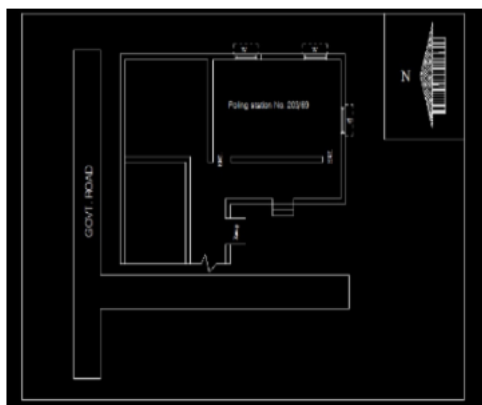

নির্বাচক নিবন্ধন আধিকারিকের স্বাক্ষর

Nazri Naksha

Google Map View

Polling Station Building Front View

Polling Station Front View

Cad View

Key MAP View

বিধানসভা নির্বাচনক্ষেত্রের নং, নাম : 203-তমলুক
ভাগ নং, নাম : 1-হোগলা কর পাড়া ও দাস পাড়া