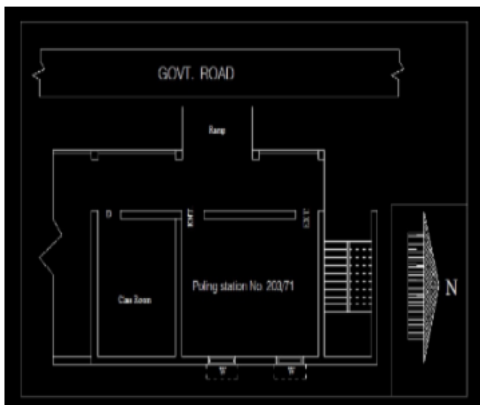

নির্বাচক নিবন্ধন আধিকারিকের স্বাক্ষর

Nazri Naksha

Google Map View

Polling Station Building Front View

Polling Station Front View

Cad View

Key MAP View

1 নাম : সাকিনা বিবি স্বামীর নাম: সেক রেজ্জাক মল্লিক বাড়ির নং : n0124 বয়স : 36 লিঙ্গ : মহিলা	XZA1711225	ফটো উপলব্ধ	2 নাম : মানোয়ারা বিবি মায়ের নাম: উজিরন বিবি বাড়ির নং : n0124 বয়স : 37 লিঙ্গ : মহিলা	XZA1710946	ফটো উপলব্ধ	3 নাম : লায়লা বিবি স্বামীর নাম: সেক আব্দুল রেজ্জাক বাড়ির নং : সোয়াদিঘী বয়স : 45 লিঙ্গ : মহিলা	MMF1710490	ফটো উপলব্ধ
4 নাম : আফরোজা বিবি স্বামীর নাম: রবিউল সেখ বাড়ির নং : n0125 বয়স : 37 লিঙ্গ : মহিলা	XZA1374677	ফটো উপলব্ধ	5 নাম : হাসিনা বিবি স্বামীর নাম: সেক আয়নাল বাড়ির নং : n0127 বয়স : 68 লিঙ্গ : মহিলা	WB/30/202/081023	ফটো উপলব্ধ	6 নাম : সেক রাজু পিতার নাম: সেক আয়নাল বাড়ির নং : n0127 বয়স : 39 লিঙ্গ : পুরুষ	XZA1503408	ফটো উপলব্ধ
7 নাম : আসলেমা খাতুন (বিবি) স্বামীর নাম: সেক রাজু বাড়ির নং : n0127 বয়স : 33 লিঙ্গ : মহিলা	XZA1710953	ফটো উপলব্ধ	8 নাম : সেক আফসার পিতার নাম: সেক মনু বাড়ির নং : n0128 বয়স : 61 লিঙ্গ : পুরুষ	WB/30/202/081654	ফটো উপলব্ধ	9 নাম : সপিয়া বিবি স্বামীর নাম: সেক আফসার বাড়ির নং : n0128 বয়স : 57 লিঙ্গ : মহিলা	WB/30/202/081019	ফটো উপলব্ধ
10 নাম : এজিমন বিবি স্বামীর নাম: সেক ফতেনুস বাড়ির নং : n0129 বয়স : 64 লিঙ্গ : মহিলা	XZA1597798	ফটো উপলব্ধ	11 নাম : আলি হোসেন সেক পিতার নাম: সেক ফতেনুস বাড়ির নং : n0129 বয়স : 42 লিঙ্গ : পুরুষ	MMF2477032	ফটো উপলব্ধ	12 নাম : হাসিনা বিবি স্বামীর নাম: আলি হোসেন সেক বাড়ির নং : n0129 বয়স : 40 লিঙ্গ : মহিলা	MMF2477040	ফটো উপলব্ধ
13 নাম : সেক হামিদুল পিতার নাম: সেক ফতেনুস বাড়ির নং : n0129 বয়স : 32 লিঙ্গ : পুরুষ	XZA1597756	ফটো উপলব্ধ	14 নাম : সেক আবুবক্কর পিতার নাম: সেক ফতেইনুস বাড়ির নং : n0129 বয়স : 46 লিঙ্গ : পুরুষ	MMF1709864	ফটো উপলব্ধ	15 নাম : আনুয়ারা বিবি স্বামীর নাম: সেক আবুবক্কর বাড়ির নং : n0129 বয়স : 45 লিঙ্গ : মহিলা	MMF1709849	ফটো উপলব্ধ
16 নাম : উজিরণ বিবি স্বামীর নাম: সেক আক্কাস বাড়ির নং : n0124 বয়স : 64 লিঙ্গ : মহিলা	WB/30/202/081030	ফটো উপলব্ধ	17 নাম : রেজ্জাক মল্লিক পিতার নাম: সেক আক্কাস বাড়ির নং : n0124 বয়স : 51 লিঙ্গ : পুরুষ	WB/30/202/081195	ফটো উপলব্ধ	18 নাম : নুর হোসেন সেক পিতার নাম: ফতেইউনিস সেক বাড়ির নং : n0129 বয়স : 39 লিঙ্গ : পুরুষ	XZA1374701	ফটো উপলব্ধ
19 নাম : আন্নিয়া ববি স্বামীর নাম: নুর হোসেন সেক বাড়ির নং : n0129 বয়স : 38 লিঙ্গ : মহিলা	XZA1374719	ফটো উপলব্ধ	20 নাম : কাশমিরা বিবি স্বামীর নাম: সেখ সৈয়দ ইসলাম বাড়ির নং : n0129 বয়স : 30 লিঙ্গ : মহিলা	XZA1811884	ফটো উপলব্ধ	21 নাম : সেক আকবর পিতার নাম: সেক ফতেনুস বাড়ির নং : n0130 বয়স : 51 লিঙ্গ : পুরুষ	WB/30/202/081194	ফটো উপলব্ধ
22 নাম : আজিমন বিবি স্বামীর নাম: সেক আকবর বাড়ির নং : n0130 বয়স : 49 লিঙ্গ : মহিলা	MMF1611433	ফটো উপলব্ধ	23 নাম : সেক রবিউল পিতার নাম: সেক লতিফ বাড়ির নং : n0125 বয়স : 39 লিঙ্গ : পুরুষ	MMF2831972	ফটো উপলব্ধ	24 নাম : সেক নসরত পিতার নাম: সেক মুকলেশ বাড়ির নং : n0136 বয়স : 43 লিঙ্গ : পুরুষ	XZA0424697	ফটো উপলব্ধ
25 নাম : হাসিনা বিবি স্বামীর নাম: সেক মুকলেশ বাড়ির নং : n0131 বয়স : 65 লিঙ্গ : মহিলা	WB/30/202/081437	ফটো উপলব্ধ	26 নাম : সেক হাসমত আলী পিতার নাম: সেক মুকলেশ বাড়ির নং : n0131 বয়স : 45 লিঙ্গ : পুরুষ	MMF2475523	ফটো উপলব্ধ	27 নাম : আফেজা বিবি স্বামীর নাম: নসরত আলি বাড়ির নং : n0131 বয়স : 43 লিঙ্গ : মহিলা	MMF2475531	ফটো উপলব্ধ
28 নাম : হাসনারা বিবি স্বামীর নাম: সেখ নবীর বাড়ির নং : n0124 বয়স : 29 লিঙ্গ : মহিলা	XZA2049120	ফটো উপলব্ধ	29 নাম : সাইবুল রহমান পিতার নাম: সেখ আফসার বাড়ির নং : n0128 বয়স : 27 লিঙ্গ : পুরুষ	XZA2074557	ফটো উপলব্ধ	30 নাম : সেখ নুর হোসেন পিতার নাম: বাদল খাটুয়া বাড়ির নং : n0124 বয়স : 41 লিঙ্গ : পুরুষ	XZA2012417	ফটো উপলব্ধ