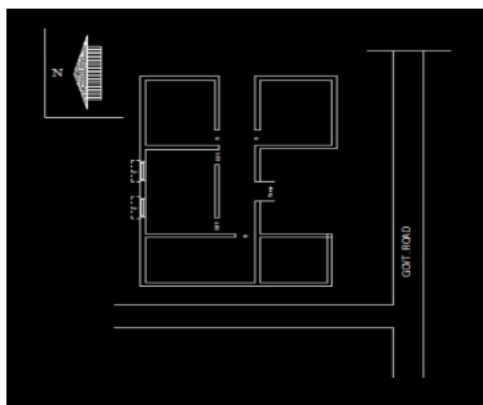

নির্বাচক নিবন্ধন আধিকারিকের স্বাক্ষর

Nazri Naksha

Google Map View

Polling Station Building Front View

Polling Station Front View

Cad View

Key MAP View

1 নাম : অভিজিৎ দাস পিতার নাম : হীরলাল দাস বাড়ির নং : n0002 বয়স : 38 লিঙ্গ : পুরুষ	XZA0421560	ফটো উপলব্ধ	2 নাম : মোহিনীবালা দাস স্বামীর নাম : মদন দাস বাড়ির নং : n0001 বয়স : 91 লিঙ্গ : মহিলা	WB/30/202/081649	ফটো উপলব্ধ	3 নাম : রামকৃষ্ণ দাস পিতার নাম : মদন দাস বাড়ির নং : n0001 বয়স : 59 লিঙ্গ : পুরুষ	MMF2777068	ফটো উপলব্ধ
4 নাম : সরস্বতী দাস স্বামীর নাম : রামকৃষ্ণ দাস বাড়ির নং : n0001 বয়স : 55 লিঙ্গ : মহিলা	WB/30/202/081650	ফটো উপলব্ধ	5 নাম : বিদ্যুৎ দাস পিতার নাম : রামকৃষ্ণ দাস বাড়ির নং : n0001 বয়স : 34 লিঙ্গ : পুরুষ	XZA1711324	ফটো উপলব্ধ	6 নাম : শ্রীকৃষ্ণ দাস পিতার নাম : মদন দাস বাড়ির নং : n0001 বয়স : 56 লিঙ্গ : পুরুষ	MMF2777076	ফটো উপলব্ধ
7 নাম : সবিতা দাস স্বামীর নাম : হীরলাল দাস বাড়ির নং : n0001 বয়স : 60 লিঙ্গ : মহিলা	WB/30/202/081557	ফটো উপলব্ধ	8 নাম : সুস্মিতা দাস স্বামীর নাম : বিদ্যুৎ দাস বাড়ির নং : এন0001 বয়স : 25 লিঙ্গ : মহিলা	XZA2439826	ফটো উপলব্ধ	9 নাম : বিশ্বস্তর মণ্ডল পিতার নাম : স্বপন মণ্ডল বাড়ির নং : এন0001 বয়স : 25 লিঙ্গ : পুরুষ	XZA2468254	ফটো উপলব্ধ
10 নাম : শুভা মণ্ডল স্বামীর নাম : লক্ষ্মীকান্ত মণ্ডল বাড়ির নং : এন0001 বয়স : 23 লিঙ্গ : মহিলা	XZA2468015	ফটো উপলব্ধ	11 নাম : সাগরিকা দাস পিতার নাম : শ্রীকৃষ্ণ দাস বাড়ির নং : এন0001 বয়স : 22 লিঙ্গ : মহিলা	XZA2573228	ফটো উপলব্ধ	12 নাম : গুরুপদ প্রামাণিক পিতার নাম : অরবিন্দ প্রামাণিক বাড়ির নং : এন0088 বয়স : 26 লিঙ্গ : পুরুষ	XZA2439719	ফটো উপলব্ধ
13 নাম : রবীন্দ্র প্রামাণিক পিতার নাম : নিখিল প্রামাণিক বাড়ির নং : n0087 বয়স : 25 লিঙ্গ : পুরুষ	XZA2298859	ফটো উপলব্ধ	14 নাম : মধুমিতা বাগ প্রামাণিক স্বামীর নাম : রবীন প্রামাণিক বাড়ির নং : নং 13 বয়স : 26 লিঙ্গ : মহিলা	XZA2299147	ফটো উপলব্ধ	15 নাম : লক্ষ্মীকান্ত প্রামাণিক পিতার নাম : বিশ্বনাথ প্রামাণিক বাড়ির নং : নং 12 বয়স : 25 লিঙ্গ : পুরুষ	XZA2298941	ফটো উপলব্ধ
16 নাম : বিদ্যুৎ প্রামাণিক পিতার নাম : সুশীল প্রামাণিক বাড়ির নং : n0087 বয়স : 25 লিঙ্গ : পুরুষ	XZA2298834	ফটো উপলব্ধ	17 নাম : কৃষ্ণা শাসমল (প্রামাণিক) স্বামীর নাম : চন্ডি প্রামাণিক বাড়ির নং : n0088 বয়স : 30 লিঙ্গ : মহিলা	XZA1970953	ফটো উপলব্ধ	18 নাম : শান্তনু প্রামাণিক পিতার নাম : উত্তম প্রামাণিক বাড়ির নং : এন0089 বয়স : 23 লিঙ্গ : পুরুষ	XZA2482891	ফটো উপলব্ধ
19 নাম : চণ্ডীবালা প্রামাণিক স্বামীর নাম : কুঞ্জ প্রামাণিক বাড়ির নং : n0010 বয়স : 85 লিঙ্গ : মহিলা	WB/30/202/081614	ফটো উপলব্ধ	20 নাম : শক্তনাথ প্রামাণিক পিতার নাম : কুঞ্জ প্রামাণিক বাড়ির নং : n0010 বয়স : 51 লিঙ্গ : পুরুষ	WB/30/202/081084	ফটো উপলব্ধ	21 নাম : শক্তনাথ প্রামাণিক পিতার নাম : শচীনন্দন প্রামাণিক বাড়ির নং : n0012 বয়স : 70 লিঙ্গ : পুরুষ	WB/30/202/081283	ফটো উপলব্ধ
22 নাম : বিশ্বনাথ প্রামাণিক পিতার নাম : কুঞ্জ প্রামাণিক বাড়ির নং : n0012 বয়স : 57 লিঙ্গ : পুরুষ	WB/30/202/081549	ফটো উপলব্ধ	23 নাম : সরস্বতী প্রামাণিক স্বামীর নাম : বিশ্বনাথ প্রামাণিক বাড়ির নং : n0012 বয়স : 51 লিঙ্গ : মহিলা	WB/30/202/081691	ফটো উপলব্ধ	24 নাম : বৈদ্যনাথ প্রামাণিক পিতার নাম : শচীনন্দন প্রামাণিক বাড়ির নং : n0013 বয়স : 58 লিঙ্গ : পুরুষ	WB/30/202/081434	ফটো উপলব্ধ
25 নাম : অনুকুল প্রামাণিক পিতার নাম : বিহারী প্রামাণিক বাড়ির নং : n0089 বয়স : 80 লিঙ্গ : পুরুষ	WB/30/202/081235	ফটো উপলব্ধ	26 নাম : দুর্গারাণী প্রামাণিক স্বামীর নাম : অনুকুল প্রামাণিক বাড়ির নং : n0089 বয়স : 71 লিঙ্গ : মহিলা	WB/30/202/081222	ফটো উপলব্ধ	27 নাম : উত্তম প্রামাণিক পিতার নাম : অনুকুল প্রামাণিক বাড়ির নং : n0089 বয়স : 51 লিঙ্গ : পুরুষ	WB/30/202/081749	ফটো উপলব্ধ
28 নাম : কল্যাণী প্রামাণিক স্বামীর নাম : উত্তম প্রামাণিক বাড়ির নং : n0089 বয়স : 47 লিঙ্গ : মহিলা	MMF1612670	ফটো উপলব্ধ	29 নাম : গৌতম প্রামাণিক পিতার নাম : অনুকুল প্রামাণিক বাড়ির নং : n0089 বয়স : 43 লিঙ্গ : পুরুষ	MMF2475200	ফটো উপলব্ধ	30 নাম : সরস্বতী প্রামাণিক স্বামীর নাম : গৌতম প্রামাণিক বাড়ির নং : n0089 বয়স : 35 লিঙ্গ : মহিলা	XZA1503291	ফটো উপলব্ধ