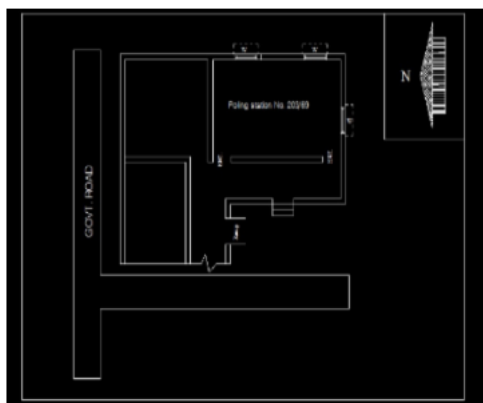

নির্বাচক নিবন্ধন আধিকারিকের স্বাক্ষর

Nazri Naksha

Google Map View

Polling Station Building Front View

Polling Station Front View

Cad View

Key MAP View

1 নাম : সেখ খাতিরমহম্মদ পিতার নাম: মুরসেদ বাড়ির নং : n0097 বয়স : 78 লিঙ্গ : পুরুষ	WB/30/202/087285	ফটো উপলব্ধ	2 নাম : জলিল খাঁ পিতার নাম: শুকুর খাঁ বাড়ির নং : n0097 বয়স : 52 লিঙ্গ : পুরুষ	XZA0431908	ফটো উপলব্ধ	3 নাম : আনোয়ারা বিবি স্বামীর নাম: জলিল খাঁ বাড়ির নং : n0097 বয়স : 44 লিঙ্গ : মহিলা	MMF2477156	ফটো উপলব্ধ
4 নাম : সেক ইদ্রিশ পিতার নাম: সেক আজহার আলি বাড়ির নং : দাঁড়িয়ারা বয়স : 52 লিঙ্গ : পুরুষ	MMF1611417	ফটো উপলব্ধ	5 নাম : মমতাজ বিবি স্বামীর নাম: সেক ঈদ্রিশ বাড়ির নং : n0097 বয়স : 46 লিঙ্গ : মহিলা	MMF1709047	ফটো উপলব্ধ	6 নাম : ফিরোজা বিবি স্বামীর নাম: ইসরাইল সেক বাড়ির নং : n0097 বয়স : 46 লিঙ্গ : মহিলা	XZA1712082	ফটো উপলব্ধ
7 নাম : ইসরাইল আলি সেক পিতার নাম: আজহার সেক বাড়ির নং : n0097 বয়স : 38 লিঙ্গ : পুরুষ	XZA1415793	ফটো উপলব্ধ	8 নাম : সেখ নূরইসলাম পিতার নাম: সান্তার বাড়ির নং : n0098 বয়স : 64 লিঙ্গ : পুরুষ	WB/30/202/087455	ফটো উপলব্ধ	9 নাম : সেখ নজরুল ইসলাম পিতার নাম: সান্তার বাড়ির নং : n0098 বয়স : 62 লিঙ্গ : পুরুষ	WB/30/202/087375	ফটো উপলব্ধ
10 নাম : সেখ সেরাজুল ইসলাম পিতার নাম: সান্তার বাড়ির নং : n0098 বয়স : 59 লিঙ্গ : পুরুষ	WB/30/202/087125	ফটো উপলব্ধ	11 নাম : মমতাজবিবি স্বামীর নাম: নূর বাড়ির নং : n0098 বয়স : 58 লিঙ্গ : মহিলা	WB/30/202/087109	ফটো উপলব্ধ	12 নাম : আনোয়ারা বিবি স্বামীর নাম: নজরুল বাড়ির নং : n0098 বয়স : 55 লিঙ্গ : মহিলা	WB/30/202/087110	ফটো উপলব্ধ
13 নাম : হালিমা বিবি স্বামীর নাম: সেক সেরাজুল বাড়ির নং : n0098 বয়স : 50 লিঙ্গ : মহিলা	MMF1611961	ফটো উপলব্ধ	14 নাম : সেখ আসগর পিতার নাম: সেখ সান্তার আলি বাড়ির নং : n0098 বয়স : 46 লিঙ্গ : পুরুষ	MMF1611953	ফটো উপলব্ধ	15 নাম : মানুয়ারা বিবি স্বামীর নাম: আসগর আলি বাড়ির নং : n0098 বয়স : 42 লিঙ্গ : মহিলা	MMF2477222	ফটো উপলব্ধ
16 নাম : সেক সাহাবুল পিতার নাম: সেক নজরুল ইসলাম বাড়ির নং : n0098 বয়স : 37 লিঙ্গ : পুরুষ	XZA1504125	ফটো উপলব্ধ	17 নাম : সেক সাদ্দাম পিতার নাম: সেক নজরুল ইসলাম বাড়ির নং : n0098 বয়স : 34 লিঙ্গ : পুরুষ	XZA1504158	ফটো উপলব্ধ	18 নাম : সেক মোজ্জামেল পিতার নাম: সেক নূর ইসলাম বাড়ির নং : n0098 বয়স : 37 লিঙ্গ : পুরুষ	XZA1504133	ফটো উপলব্ধ
19 নাম : সেক মহিদুল পিতার নাম: সেক নূর ইসলাম বাড়ির নং : n0098 বয়স : 34 লিঙ্গ : পুরুষ	XZA1504141	ফটো উপলব্ধ	20 নাম : আজমিরা বিবি স্বামীর নাম: খাতির বাড়ির নং : n0099 বয়স : 69 লিঙ্গ : মহিলা	XZA2759686	ফটো উপলব্ধ	21 নাম : সায়রাবানুবিবি স্বামীর নাম: মোহিত বাড়ির নং : n0099 বয়স : 54 লিঙ্গ : মহিলা	WB/30/202/087502	ফটো উপলব্ধ
22 নাম : আমিনুর মস্তান পিতার নাম: ইয়াকুব মস্তান বাড়ির নং : n0091 বয়স : 60 লিঙ্গ : পুরুষ	WB/30/202/087343	ফটো উপলব্ধ	23 নাম : সায়রা বানু বিবি স্বামীর নাম: আমিনুর মস্তান বাড়ির নং : n0091 বয়স : 55 লিঙ্গ : মহিলা	MMF2478113	ফটো উপলব্ধ	24 নাম : সাবির মস্তান পিতার নাম: সেক নূর ইসলাম বাড়ির নং : n0091 বয়স : 33 লিঙ্গ : পুরুষ	XZA1712207	ফটো উপলব্ধ
25 নাম : হালিমা বিবি স্বামীর নাম: নজরুল মস্তান বাড়ির নং : n0091 বয়স : 31 লিঙ্গ : মহিলা	XZA1712546	ফটো উপলব্ধ	26 নাম : আরজানবিবি স্বামীর নাম: ইয়াকুব বাড়ির নং : n0091 বয়স : 70 লিঙ্গ : মহিলা	WB/30/202/087064	ফটো উপলব্ধ	27 নাম : রখিবুল মস্তান পিতার নাম: ইয়াকুব বাড়ির নং : n0091 বয়স : 47 লিঙ্গ : পুরুষ	MMF2222826	ফটো উপলব্ধ
28 নাম : সরবানু বিবি স্বামীর নাম: রখিবুল মস্তান বাড়ির নং : n0091 বয়স : 46 লিঙ্গ : মহিলা	MMF1710607	ফটো উপলব্ধ	29 নাম : সাবেরাবিবি স্বামীর নাম: আমিনুর বাড়ির নং : n0091 বয়স : 54 লিঙ্গ : মহিলা	WB/30/202/087088	ফটো উপলব্ধ	30 নাম : সানুয়ারা বিবি স্বামীর নাম: রফিক মস্তান বাড়ির নং : n0091 বয়স : 45 লিঙ্গ : মহিলা	MMF2222834	ফটো উপলব্ধ