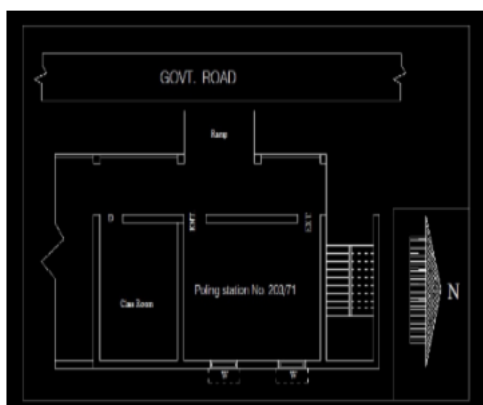

নির্বাচক নিবন্ধন আধিকারিকের স্বাক্ষর

Nazri Naksha

Google Map View

Polling Station Building Front View

Polling Station Front View

Cad View

Key MAP View

1 নাম : অরুনাভ অধিকারী পিতার নাম: শ্যামাপদ অধিকারী বাড়ির নং : n0131 বয়স : 52 লিঙ্গ : পুরুষ	WB/30/202/087212	2 নাম : চায়না অধিকারী স্বামীর নাম: দুর্গাপদ অধিকারী বাড়ির নং : n0130 বয়স : 55 লিঙ্গ : মহিলা	WB/30/202/087082	3 নাম : দুর্গাপদ অধিকারী পিতার নাম: বিশ্বনাথ অধিকারী বাড়ির নং : n0127 বয়স : 60 লিঙ্গ : পুরুষ	WB/30/202/087739
4 নাম : শক্তি পদ অধিকারী পিতার নাম: বলরাম অধিকারী বাড়ির নং : n0125 বয়স : 59 লিঙ্গ : পুরুষ	WB/30/202/087390	5 নাম : শক্তিপদ অধিকারী পিতার নাম: সুশীল অধিকারী বাড়ির নং : n0104 বয়স : 69 লিঙ্গ : পুরুষ	MMF0166587	6 নাম : কালিপদ অধিকারী পিতার নাম: বলরাম অধিকারী বাড়ির নং : n0173 বয়স : 71 লিঙ্গ : পুরুষ	WB/30/202/087711
7 নাম : নিরাপদ অধিকারী পিতার নাম: শ্যামাপদ অধিকারী বাড়ির নং : n0166 বয়স : 58 লিঙ্গ : পুরুষ	WB/30/202/087903	8 নাম : নিলীমা অধিকারী স্বামীর নাম: নিরাপদ অধিকারী বাড়ির নং : n0165 বয়স : 52 লিঙ্গ : মহিলা	WB/30/202/087081	9 নাম : মমতা অধিকারী স্বামীর নাম: বিশ্বজিৎ অধিকারী বাড়ির নং : n0143 বয়স : 32 লিঙ্গ : মহিলা	XZA1598689
10 নাম : মামনি অধিকারী স্বামীর নাম: শক্তিপদ অধিকারী বাড়ির নং : n0141 বয়স : 49 লিঙ্গ : মহিলা	MMF2477255	11 নাম : বিশ্বজিত অধিকারী পিতার নাম: কালিপদ অধিকারী বাড়ির নং : n0140 বয়স : 42 লিঙ্গ : পুরুষ	MMF2897148	12 নাম : নিবেদিতা অধিকারী স্বামীর নাম: অরুনাভ অধিকারী বাড়ির নং : n0139 বয়স : 39 লিঙ্গ : মহিলা	XZA0432419
13 নাম : তপতী রানী অধিকারী স্বামীর নাম: কালিপদ অধিকারী বাড়ির নং : n0138 বয়স : 61 লিঙ্গ : মহিলা	WB/30/202/087706	14 নাম : শ্রাবনী অধিকারী স্বামীর নাম: প্রলয় শঙ্কর অধিকারী বাড়ির নং : n0137 বয়স : 36 লিঙ্গ : মহিলা	XZA1290956	15 নাম : প্রলয় শংকর অধিকারী পিতার নাম: শক্তিপদ অধিকারী বাড়ির নং : n0135 বয়স : 44 লিঙ্গ : পুরুষ	MMF2477263
16 নাম : জাগরন অধিকারী পিতার নাম: অমিতাভ অধিকারী বাড়ির নং : n0126 বয়স : 35 লিঙ্গ : পুরুষ	XZA1290949	17 নাম : স্বপ্না অধিকারী স্বামীর নাম: অমিতাভ অধিকারী বাড়ির নং : n0136 বয়স : 60 লিঙ্গ : মহিলা	XZA2610590	18 নাম : সান্তনা অধিকারী স্বামীর নাম: সুমিতাভ অধিকারী বাড়ির নং : এন0131 বয়স : 50 লিঙ্গ : মহিলা	XZA2615961
19 নাম : সঞ্চারী অধিকারী পিতার নাম: সুমিতাভ অধিকারী বাড়ির নং : এন0131 বয়স : 23 লিঙ্গ : মহিলা	XZA2621357	20 নাম : শোভন অধিকারী পিতার নাম: শক্তিপদ অধিকারী বাড়ির নং : n0125 বয়স : 27 লিঙ্গ : পুরুষ	XZA2073054	21 নাম : সমীরন আদক পিতার নাম: বিবেকানন্দ আদক বাড়ির নং : এন0123 বয়স : 26 লিঙ্গ : পুরুষ	XZA2120517
22 নাম : রবীন্দ্রনাথ আদক পিতার নাম: সত্যরঞ্জন আদক বাড়ির নং : n0015 বয়স : 64 লিঙ্গ : পুরুষ	XZA2630978	23 নাম : পরেশ চন্দ্র আদক পিতার নাম: শচীন্দ্র আদক বাড়ির নং : n0110 বয়স : 48 লিঙ্গ : পুরুষ	MMF1611656	24 নাম : হরিপদ আদক পিতার নাম: বানেশ্বর আদক বাড়ির নং : n0175 বয়স : 35 লিঙ্গ : পুরুষ	XZA1598341
25 নাম : বিবেকানন্দ আদক পিতার নাম: যতীন্দ্র আদক বাড়ির নং : n0123 বয়স : 51 লিঙ্গ : পুরুষ	XZA2535318	26 নাম : অনুপম আদক পিতার নাম: রবীন্দ্রনাথ আদক বাড়ির নং : n0015 বয়স : 29 লিঙ্গ : পুরুষ	XZA1892033	27 নাম : অরবিন্দ আদক পিতার নাম: সত্যরঞ্জন আদক বাড়ির নং : N0015 বয়স : 68 লিঙ্গ : পুরুষ	XZA2148724
28 নাম : অঞ্জনা আদক স্বামীর নাম: অরবিন্দ আদক বাড়ির নং : N0015 বয়স : 52 লিঙ্গ : মহিলা	GRL2599777	29 নাম : আনন্দ আদক পিতার নাম: যতীন্দ্র আদক বাড়ির নং : n0172 বয়স : 54 লিঙ্গ : পুরুষ	WB/30/202/087520	30 নাম : কমলেন্দু আদক পিতার নাম: শ্যামপদ আদক বাড়ির নং : n0157 বয়স : 35 লিঙ্গ : পুরুষ	XZA1598366