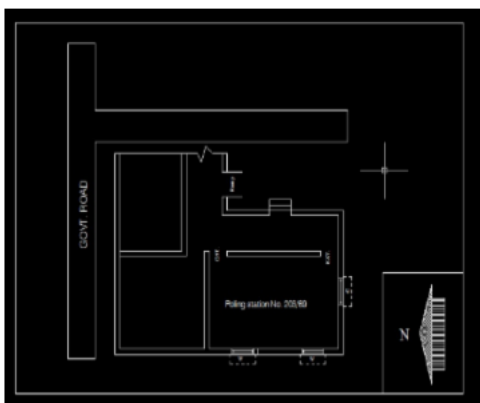

নির্বাচক নিবন্ধন আধিকারিকের স্বাক্ষর

Nazri Naksha

Google Map View

Polling Station Building Front View

Polling Station Front View

Cad View

Key MAP View

বিধানসভা নির্বাচনক্ষেত্রের নং, নাম : 203-তমলুক
ভাগ নং, নাম : 1-শান্তিপুর-2নং ব্লকওয়ার্ড-1(দক্ষিণ পাড়া)