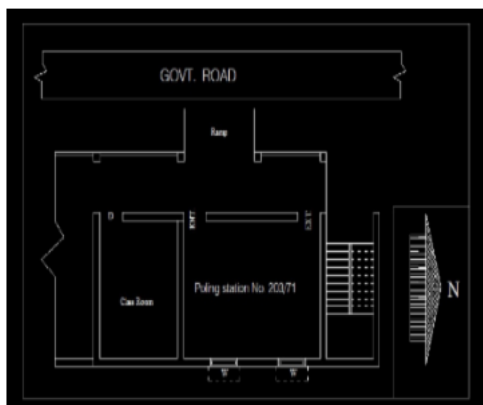

নির্বাচক নিবন্ধন আধিকারিকের স্বাক্ষর

Nazri Naksha

Google Map View

Polling Station Building Front View

Polling Station Front View

Cad View

Key MAP View

1 নাম : বর্না কোলা স্বামীর নাম: ভগীরথ কোলা বাড়ির নং : n0049 বয়স : 72 লিঙ্গ : মহিলা	WB/30/202/096149	2 নাম : নিবেদিতা কর কোলা স্বামীর নাম: বরণ কোলা বাড়ির নং : এন0046 বয়স : 30 লিঙ্গ : মহিলা	XZA2147379	3 নাম : ভগীরথ কোলা পিতার নাম: উপেন্দ্র কোলা বাড়ির নং : n0049 বয়স : 80 লিঙ্গ : পুরুষ	WB/30/202/096155
4 নাম : রেবতী কোলা স্বামীর নাম: প্রফুল্ল কোলা বাড়ির নং : n0048 বয়স : 74 লিঙ্গ : মহিলা	MMF1711191	5 নাম : অনুধ্বজ কোলা পিতার নাম: উপেন্দ্র কোলা বাড়ির নং : n0047 বয়স : 85 লিঙ্গ : পুরুষ	MMF1710946	6 নাম : বরুন কোলা পিতার নাম: মহাদেব কোলা বাড়ির নং : n0046 বয়স : 32 লিঙ্গ : পুরুষ	XZA1601293
7 নাম : টুনা কোলা স্বামীর নাম: তপন কোলা বাড়ির নং : n0046 বয়স : 35 লিঙ্গ : মহিলা	XZA1376573	8 নাম : তপন কোলা পিতার নাম: মহাদেব কোলা বাড়ির নং : n0046 বয়স : 48 লিঙ্গ : পুরুষ	MMF1614049	9 নাম : মহাদেব কোলা পিতার নাম: উপেন্দ্র কোলা বাড়ির নং : n0046 বয়স : 68 লিঙ্গ : পুরুষ	WB/30/202/096804
10 নাম : জবারানী কোলা স্বামীর নাম: মহাদেব কোলা বাড়ির নং : n0046 বয়স : 60 লিঙ্গ : মহিলা	WB/30/202/096150	11 নাম : প্রসেনজিৎ কোলা পিতার নাম: কালিপদ কোলা বাড়ির নং : n0052 বয়স : 31 লিঙ্গ : পুরুষ	XZA1862747	12 নাম : অনিমা কোলা স্বামীর নাম: মোহন কোলা বাড়ির নং : n0049 বয়স : 40 লিঙ্গ : মহিলা	MMF2832798
13 নাম : মোহন কোলা পিতার নাম: ভগীরথ কোলা বাড়ির নং : n0049 বয়স : 44 লিঙ্গ : পুরুষ	MMF2226546	14 নাম : স্বপন কোলা পিতার নাম: ভগীরথ কোলা বাড়ির নং : n0049 বয়স : 48 লিঙ্গ : পুরুষ	MMF1614346	15 নাম : মালতি কোলা স্বামীর নাম: বাদল কোলা বাড়ির নং : n0052 বয়স : 47 লিঙ্গ : মহিলা	MMF1614965
16 নাম : চিরঞ্জীত কোলা পিতার নাম: বাদল কোলা বাড়ির নং : n0052 বয়স : 30 লিঙ্গ : পুরুষ	XZA1893429	17 নাম : শুভাশীষ খাটুয়া পিতার নাম: স্বপন খাটুয়া বাড়ির নং : n0063 বয়স : 28 লিঙ্গ : পুরুষ	XZA1972868	18 নাম : দেবপ্রসাদ খাটুয়া পিতার নাম: সুশান্ত খাটুয়া বাড়ির নং : N0063 বয়স : 28 লিঙ্গ : পুরুষ	XZA2066066
19 নাম : প্রতিমা কোলা খাটুয়া স্বামীর নাম: সুশান্ত খাটুয়া বাড়ির নং : n0063 বয়স : 49 লিঙ্গ : মহিলা	MMF1615798	20 নাম : সুপ্রিয়া খাটুয়া স্বামীর নাম: স্বপন খাটুয়া বাড়ির নং : n0063 বয়স : 49 লিঙ্গ : মহিলা	MMF1711464	21 নাম : চন্দনা খাটুয়া স্বামীর নাম: তপন খাটুয়া বাড়ির নং : n0063 বয়স : 49 লিঙ্গ : মহিলা	MMF1713072
22 নাম : তপন খাটুয়া পিতার নাম: রাধানাথ খাটুয়া বাড়ির নং : n0063 বয়স : 55 লিঙ্গ : পুরুষ	XZA2681997	23 নাম : স্বপন কুমার খাটুয়া পিতার নাম: রাধানাথ খাটুয়া বাড়ির নং : n0063 বয়স : 56 লিঙ্গ : পুরুষ	MMF1711449	24 নাম : মানসী মন্ডল (খাটুয়া) স্বামীর নাম: জয়ন্ত খাটুয়া বাড়ির নং : n0063 বয়স : 40 লিঙ্গ : মহিলা	XZA1813732
25 নাম : জয়ন্ত খাটুয়া পিতার নাম: বিনয় খাটুয়া বাড়ির নং : n0063 বয়স : 46 লিঙ্গ : পুরুষ	MMF1712785	26 নাম : সুর্ণনা খাটুয়া স্বামীর নাম: চিত্তরঞ্জন খাটুয়া বাড়ির নং : n0063 বয়স : 35 লিঙ্গ : মহিলা	XZA1555424	27 নাম : চিত্তরঞ্জন খাটুয়া পিতার নাম: শ্যামপদ খাটুয়া বাড়ির নং : n0063 বয়স : 49 লিঙ্গ : পুরুষ	MMF2899292
28 নাম : পুতুল খাটুয়া স্বামীর নাম: চন্দন খাটুয়া বাড়ির নং : n0063 বয়স : 43 লিঙ্গ : মহিলা	MMF2482446	29 নাম : চন্দন খাটুয়া পিতার নাম: শ্যামপদ খাটুয়া বাড়ির নং : n0063 বয়স : 52 লিঙ্গ : পুরুষ	WB/30/202/096565	30 নাম : ছবিরাজী খাটুয়া স্বামীর নাম: শ্যামপদ খাটুয়া বাড়ির নং : n0063 বয়স : 77 লিঙ্গ : মহিলা	WB/30/202/096707