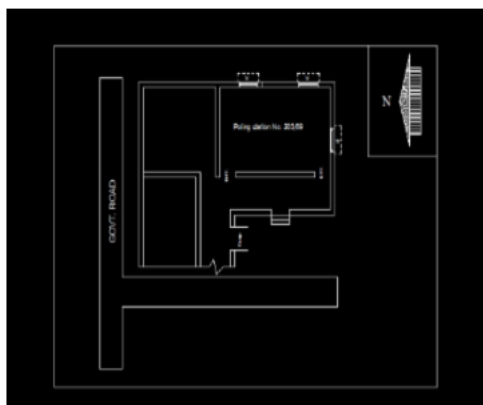

নির্বাচক নিবন্ধন আধিকারিকের স্বাক্ষর

Nazri Naksha

Google Map View

Polling Station Building Front View

Polling Station Front View

Cad View

Key MAP View

1 নাম : মানসী দাস পাল স্বামীর নাম : দীপঙ্কর পাল বাড়ির নং : এন০০৬৫ বয়স : 28 লিঙ্গ : মহিলা	ZTJ2203529	ফটো উপলব্ধ	2 নাম : শ্যামসুন্দর অধিকারী পিতার নাম : জয়ন্ত অধিকারী বাড়ির নং : n0209 বয়স : 44 লিঙ্গ : পুরুষ	MMF2227668	ফটো উপলব্ধ	3 নাম : কানন অধিকারী স্বামীর নাম : জয়ন্ত অধিকারী বাড়ির নং : n0015 বয়স : 66 লিঙ্গ : মহিলা	WB/30/202/099253	ফটো উপলব্ধ
4 নাম : সুস্মিতা আদক পিতার নাম : রবীন্দ্রনাথ আদক বাড়ির নং : N0172 বয়স : 28 লিঙ্গ : মহিলা	XZA1973031	ফটো উপলব্ধ	5 নাম : দেবদত্ত আদক পিতার নাম : রবীন্দ্রনাথ আদক বাড়ির নং : এন0172 বয়স : 22 লিঙ্গ : পুরুষ	XZA2553436	ফটো উপলব্ধ	6 নাম : তনুশ্রী আদক স্বামীর নাম : রবীন্দ্রনাথ আদক বাড়ির নং : n0173 বয়স : 53 লিঙ্গ : মহিলা	MMF2900470	ফটো উপলব্ধ
7 নাম : রবীন্দ্রনাথ আদক পিতার নাম : বঙ্কিম বিহারী আদক বাড়ির নং : n0172 বয়স : 57 লিঙ্গ : পুরুষ	MMF2900496	ফটো উপলব্ধ	8 নাম : রুপালী কর পাল স্বামীর নাম : দেবানীষ পাল বাড়ির নং : N0052 বয়স : 33 লিঙ্গ : মহিলা	XZA1509165	ফটো উপলব্ধ	9 নাম : সন্দীপ খাটুয়া পিতার নাম : নারায়ণ খাটুয়া বাড়ির নং : এন0025 বয়স : 24 লিঙ্গ : পুরুষ	XZA2441855	ফটো উপলব্ধ
10 নাম : অনিমা প্রধান স্বামীর নাম : গোপাল প্রধান বাড়ির নং : n0025 বয়স : 56 লিঙ্গ : মহিলা	WB/30/202/099699	ফটো উপলব্ধ	11 নাম : গোপাল প্রধান পিতার নাম : প্রফুল্ল প্রধান বাড়ির নং : n0025 বয়স : 59 লিঙ্গ : পুরুষ	WB/30/202/099539	ফটো উপলব্ধ	12 নাম : পরান খাটুয়া মায়ের নাম : সবিতা খাটুয়া বাড়ির নং : n0025 বয়স : 44 লিঙ্গ : পুরুষ	MMF2899425	ফটো উপলব্ধ
13 নাম : প্রতিমা খাটুয়া স্বামীর নাম : নারায়ণ খাটুয়া বাড়ির নং : n0025 বয়স : 44 লিঙ্গ : মহিলা	MMF2228294	ফটো উপলব্ধ	14 নাম : নারায়ণ খাটুয়া মায়ের নাম : সবিতা খাটুয়া বাড়ির নং : n0025 বয়স : 47 লিঙ্গ : পুরুষ	MMF1617273	ফটো উপলব্ধ	15 নাম : সবিতা খাটুয়া স্বামীর নাম : প্রফুল্ল খাটুয়া বাড়ির নং : n0025 বয়স : 65 লিঙ্গ : মহিলা	WB/30/202/099701	ফটো উপলব্ধ
16 নাম : কৃষ্ণগোপাল গুছাইত পিতার নাম : নারায়ণ গুছাইত বাড়ির নং : n0139 বয়স : 46 লিঙ্গ : পুরুষ	MMF2900447	ফটো উপলব্ধ	17 নাম : কল্যাণী গুছাইত স্বামীর নাম : নারায়ণ গুছাইত বাড়ির নং : n0138 বয়স : 68 লিঙ্গ : মহিলা	MMF2900439	ফটো উপলব্ধ	18 নাম : নারায়ণ গুছাইত পিতার নাম : মুকুন্দ গুছাইত বাড়ির নং : n0137 বয়স : 79 লিঙ্গ : পুরুষ	MMF2900421	ফটো উপলব্ধ
19 নাম : অজয় গুছাইত মায়ের নাম : দুর্গা গুছাইত বাড়ির নং : n0112 বয়স : 37 লিঙ্গ : পুরুষ	XZA1417849	ফটো উপলব্ধ	20 নাম : বিজলী গুছাইত স্বামীর নাম : অশোক গুছাইত বাড়ির নং : n0112 বয়স : 40 লিঙ্গ : মহিলা	MMF2832871	ফটো উপলব্ধ	21 নাম : অশোক গুছাইত মায়ের নাম : দুর্গারানী গুছাইত বাড়ির নং : n0112 বয়স : 50 লিঙ্গ : পুরুষ	MMF1711266	ফটো উপলব্ধ
22 নাম : দুর্গা গুছাইত স্বামীর নাম : প্রভাত গুছাইত বাড়ির নং : n0112 বয়স : 86 লিঙ্গ : মহিলা	XZA2206761	ফটো উপলব্ধ	23 নাম : সরস্বতী দাস গুছাইত স্বামীর নাম : অজয় গুছাইত বাড়ির নং : এন0112 বয়স : 21 লিঙ্গ : মহিলা	XZA2648160	ফটো উপলব্ধ	24 নাম : শীলা গুড্ডা স্বামীর নাম : সুনীল গুড্ডা বাড়ির নং : n0113 বয়স : 57 লিঙ্গ : মহিলা	WB/30/202/099422	ফটো উপলব্ধ
25 নাম : অশোক গুড্ডা পিতার নাম : শ্যামপদ গুড্ডা বাড়ির নং : n0113 বয়স : 57 লিঙ্গ : পুরুষ	WB/30/202/099436	ফটো উপলব্ধ	26 নাম : দীপালি গুড্ডা স্বামীর নাম : অশোক গুড্ডা বাড়ির নং : n0113 বয়স : 52 লিঙ্গ : মহিলা	WB/30/202/099113	ফটো উপলব্ধ	27 নাম : সুনীল গুড্ডা পিতার নাম : শ্যামপদ গুড্ডা বাড়ির নং : n0113 বয়স : 62 লিঙ্গ : পুরুষ	WB/30/202/099515	ফটো উপলব্ধ
28 নাম : বুদ্ধদেব গিরি পিতার নাম : সুভাষ গিরি বাড়ির নং : এন0050 বয়স : 23 লিঙ্গ : পুরুষ	XZA2516391	ফটো উপলব্ধ	29 নাম : সুভাষ গিরি পিতার নাম : মদন গিরি বাড়ির নং : এন0050 বয়স : 52 লিঙ্গ : পুরুষ	WB/30/202/099506	ফটো উপলব্ধ	30 নাম : পার্বতী গিরি স্বামীর নাম : সুভাষ গিরি বাড়ির নং : n0050 বয়স : 48 লিঙ্গ : মহিলা	MMF1616895	ফটো উপলব্ধ