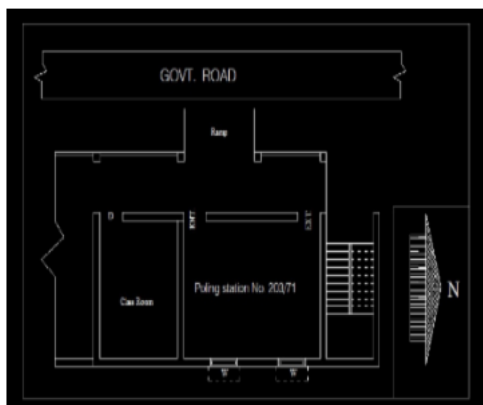

নির্বাচক নিবন্ধন আধিকারিকের স্বাক্ষর

Nazri Naksha

Google Map View

Polling Station Building Front View

Polling Station Front View

Cad View

Key MAP View

1 নাম : শঙ্করী জানা (প্রধান) স্বামীর নাম: প্রদীপ প্রধান বাড়ির নং : n0174 বয়স : 34 লিঙ্গ : মহিলা	XZA1729417 ফটো উপলব্ধ	2 নাম : রাখী মুখার্জী (মুদলী) স্বামীর নাম: রবীন্দ্রনাথ মুদলী বাড়ির নং : n0179 বয়স : 37 লিঙ্গ : মহিলা	XZA1709450 ফটো উপলব্ধ	3 নাম : চম্পা খাটুয়া (দাস) স্বামীর নাম: সদানন্দ দাস বাড়ির নং : n0168 বয়স : 38 লিঙ্গ : মহিলা	XZA0463828 ফটো উপলব্ধ
4 নাম : লক্ষীকান্ত গুড়িয়া পিতার নাম: হরুচরণ গুড়িয়া বাড়ির নং : n0027 বয়স : 41 লিঙ্গ : পুরুষ	MMF2900041 ফটো উপলব্ধ	5 নাম : সোমা গুড়িয়া স্বামীর নাম: লক্ষীকান্ত গুড়িয়া বাড়ির নং : n0027 বয়স : 40 লিঙ্গ : মহিলা	MMF2833010 ফটো উপলব্ধ	6 নাম : হরুচরণ গুড়িয়া পিতার নাম: সুধন গুড়িয়া বাড়ির নং : n0027 বয়স : 68 লিঙ্গ : পুরুষ	XZA2249951 ফটো উপলব্ধ
7 নাম : মায়ী গুড়িয়া স্বামীর নাম: হরুচরণ গুড়িয়া বাড়ির নং : n0027 বয়স : 59 লিঙ্গ : মহিলা	XZA2249969 ফটো উপলব্ধ	8 নাম : দীপক গাঁতাইত স্বামীর নাম: শ্রীপতি গাঁতাইত বাড়ির নং : n0036 বয়স : 58 লিঙ্গ : মহিলা	MMF1616028 ফটো উপলব্ধ	9 নাম : জগন্নাথ প্রামানিক পিতার নাম: লক্ষীকান্ত প্রামানিক বাড়ির নং : n0036 বয়স : 36 লিঙ্গ : পুরুষ	XZA1506427 ফটো উপলব্ধ
10 নাম : কাজল প্রামানিক স্বামীর নাম: লক্ষীকান্ত প্রামানিক বাড়ির নং : n0036 বয়স : 64 লিঙ্গ : মহিলা	MMF2900033 ফটো উপলব্ধ	11 নাম : মধুমিতা বেরা গাঁতাইত স্বামীর নাম: বিনোদ গাঁতাইত বাড়ির নং : N0036 বয়স : 26 লিঙ্গ : মহিলা	XZA2272565 ফটো উপলব্ধ	12 নাম : চন্দন গুড়িয়া পিতার নাম: হরিপদ গুড়িয়া বাড়ির নং : n0036 বয়স : 56 লিঙ্গ : পুরুষ	WB/30/202/099453 ফটো উপলব্ধ
13 নাম : বিজলী গাঁতাইত স্বামীর নাম: দীপক গাঁতাইত বাড়ির নং : n0036 বয়স : 56 লিঙ্গ : মহিলা	MMF1616325 ফটো উপলব্ধ	14 নাম : বিনোদ গাঁতাইত পিতার নাম: দীপক গাঁতাইত বাড়ির নং : n0036 বয়স : 32 লিঙ্গ : পুরুষ	XZA1601830 ফটো উপলব্ধ	15 নাম : সুভাষ গিরি পিতার নাম: নারায়ণ গিরি বাড়ির নং : n0024 বয়স : 48 লিঙ্গ : পুরুষ	MMF1616614 ফটো উপলব্ধ
16 নাম : উমা গাঁতাইত (গিরি) স্বামীর নাম: শ্যামানন্দ গিরি বাড়ির নং : n0023 বয়স : 30 লিঙ্গ : মহিলা	XZA1814110 ফটো উপলব্ধ	17 নাম : শ্যামানন্দ গিরি পিতার নাম: মানিকলাল গিরি বাড়ির নং : n0023 বয়স : 41 লিঙ্গ : পুরুষ	MMF2716041 ফটো উপলব্ধ	18 নাম : জয়শ্রী পন্ডিডত (গিরি) স্বামীর নাম: বিশ্বজিত গিরি বাড়ির নং : n0023 বয়স : 46 লিঙ্গ : মহিলা	MMF2778595 ফটো উপলব্ধ
19 নাম : বিশ্বজিত গিরি পিতার নাম: অচ্যুতানন্দ গিরি বাড়ির নং : n0023 বয়স : 54 লিঙ্গ : পুরুষ	WB/30/202/099055 ফটো উপলব্ধ	20 নাম : সুশান্ত গিরি পিতার নাম: শ্যামল গিরি বাড়ির নং : n0023 বয়স : 30 লিঙ্গ : পুরুষ	XZA1814037 ফটো উপলব্ধ	21 নাম : ছবিরানী গিরি স্বামীর নাম: শ্যামল গিরি বাড়ির নং : n0023 বয়স : 50 লিঙ্গ : মহিলা	WB/30/202/099487 ফটো উপলব্ধ
22 নাম : শ্যামল গিরি পিতার নাম: অচ্যুতানন্দ গিরি বাড়ির নং : n0023 বয়স : 59 লিঙ্গ : পুরুষ	WB/30/202/099265 ফটো উপলব্ধ	23 নাম : বিমল গিরি পিতার নাম: নিমাই গিরি বাড়ির নং : n0023 বয়স : 34 লিঙ্গ : পুরুষ	XZA1601848 ফটো উপলব্ধ	24 নাম : নির্মল গিরি পিতার নাম: নিমাই গিরি বাড়ির নং : n0023 বয়স : 36 লিঙ্গ : পুরুষ	XZA1200849 ফটো উপলব্ধ
25 নাম : মেনকা গিরি স্বামীর নাম: নিমাই গিরি বাড়ির নং : n0023 বয়স : 57 লিঙ্গ : মহিলা	WB/30/202/099201 ফটো উপলব্ধ	26 নাম : নিমাই গিরি পিতার নাম: অচ্যুতানন্দ গিরি বাড়ির নং : n0023 বয়স : 65 লিঙ্গ : পুরুষ	WB/30/202/099190 ফটো উপলব্ধ	27 নাম : পঞ্চমী গিরি স্বামীর নাম: মানিক গিরি বাড়ির নং : n0023 বয়স : 64 লিঙ্গ : মহিলা	WB/30/202/099485 ফটো উপলব্ধ
28 নাম : মানিক গিরি পিতার নাম: অচ্যুতানন্দ গিরি বাড়ির নং : n0023 বয়স : 68 লিঙ্গ : পুরুষ	WB/30/202/099054 ফটো উপলব্ধ	29 নাম : সন্তু গিরি পিতার নাম: অনুকুল গিরি বাড়ির নং : n0020 বয়স : 36 লিঙ্গ : পুরুষ	XZA1506435 ফটো উপলব্ধ	30 নাম : চন্দনা গিরি স্বামীর নাম: অনুকুল গিরি বাড়ির নং : n0020 বয়স : 54 লিঙ্গ : মহিলা	WB/30/202/099367 ফটো উপলব্ধ