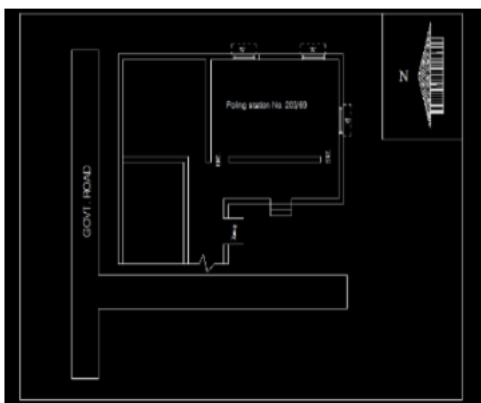

নির্বাচক নিবন্ধন আধিকারিকের স্বাক্ষর

Nazri Naksha

Google Map View

Polling Station Building Front View

Polling Station Front View

Cad View

Key MAP View

বিধানসভা নির্বাচনক্ষেত্রের নং, নাম : 203-তমলুক
ভাগ নং, নাম : 1-কাখর্দা মণ্ডল, দাস ও মধ্যপাড়া