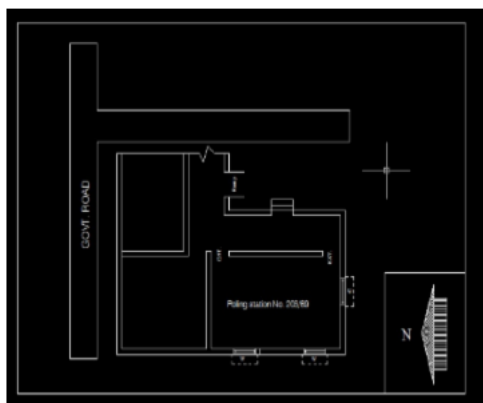

নির্বাচক নিবন্ধন আধিকারিকের স্বাক্ষর

Nazri Naksha

Google Map View

Polling Station Building Front View

Polling Station Front View

Cad View

Key MAP View

বিধানসভা নির্বাচনক্ষেত্রের নং, নাম : 203-তমলুক
ভাগ নং, নাম : 1-শান্তিপুর পশ্চিমপাড়া 2নংব্লক(অংশ) (জেলাপরিষদ রাঃপঃমাঃ)(বেরা পাড়া ছাড়া)