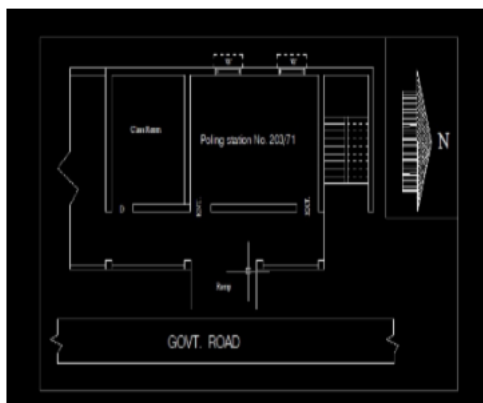

নির্বাচক নিবন্ধন আধিকারিকের স্বাক্ষর

Nazri Naksha

Google Map View

Polling Station Building Front View

Polling Station Front View

Cad View

Key MAP View

1 নাম : নুনাহার বিবি স্বামীর নাম: সেক আনসার বাড়ির নং : n0101 বয়স : 45 লিঙ্গ : মহিলা	MMF2488369 ফটো উপলব্ধ	2 নাম : সেক জোহর আলি পিতার নাম: সেক মহম্মদ বাড়ির নং : n0101 বয়স : 39 লিঙ্গ : পুরুষ	XZA1507680 ফটো উপলব্ধ	3 নাম : রিজিয়া বিবি স্বামীর নাম: সেক নফিজুল বাড়ির নং : n0101 বয়স : 47 লিঙ্গ : মহিলা	MMF1620491 ফটো উপলব্ধ
4 নাম : সেক নিয়ামত পিতার নাম: সেক আব্দুল রহমান বাড়ির নং : n0101 বয়স : 47 লিঙ্গ : পুরুষ	MMF2488377 ফটো উপলব্ধ	5 নাম : সেক জয়নাল পিতার নাম: সেক আব্দুল রহমান বাড়ির নং : n0101 বয়স : 37 লিঙ্গ : পুরুষ	XZA1507672 ফটো উপলব্ধ	6 নাম : আনসুরা বিবি স্বামীর নাম: সেক ইসমাইল বাড়ির নং : n0101 বয়স : 31 লিঙ্গ : মহিলা	XZA1717339 ফটো উপলব্ধ
7 নাম : আনুবিবি স্বামীর নাম: সেক রেজাবুল বাড়ির নং : n0108 বয়স : 64 লিঙ্গ : মহিলা	WB/30/202/111082 ফটো উপলব্ধ	8 নাম : হোসেনারা বিবি স্বামীর নাম: সফিবুল মস্তান বাড়ির নং : n0099 বয়স : 33 লিঙ্গ : মহিলা	XZA1717503 ফটো উপলব্ধ	9 নাম : সেখ আহদুলরহমান পিতার নাম: সেক কাসেম বাড়ির নং : n0101 বয়স : 73 লিঙ্গ : পুরুষ	WB/30/202/111732 ফটো উপলব্ধ
10 নাম : রকিয়াবিবি স্বামীর নাম: সেক আবদুল বাড়ির নং : n0101 বয়স : 69 লিঙ্গ : মহিলা	WB/30/202/111725 ফটো উপলব্ধ	11 নাম : জরিনাবিবি স্বামীর নাম: সেক আবদুল বাড়ির নং : n0101 বয়স : 68 লিঙ্গ : মহিলা	MMF0223081 ফটো উপলব্ধ	12 নাম : সেখ নফিজুল পিতার নাম: সেক আবদুল বাড়ির নং : n0101 বয়স : 51 লিঙ্গ : পুরুষ	WB/30/202/111110 ফটো উপলব্ধ
13 নাম : মদিনাবিবি স্বামীর নাম: সেক মহম্মদ বাড়ির নং : n0101 বয়স : 65 লিঙ্গ : মহিলা	WB/30/202/111762 ফটো উপলব্ধ	14 নাম : সেক আনসার পিতার নাম: সেক মহম্মদ বাড়ির নং : n0101 বয়স : 44 লিঙ্গ : পুরুষ	MMF2232049 ফটো উপলব্ধ	15 নাম : সেক আনোয়ার আলি পিতার নাম: সেক মেহের আলি বাড়ির নং : এন002 বয়স : 38 লিঙ্গ : পুরুষ	MMF2936714 ফটো উপলব্ধ
16 নাম : রূপসানা বিবি স্বামীর নাম: সেক জোহর আলি বাড়ির নং : এন0101 বয়স : 32 লিঙ্গ : মহিলা	XZA2148559 ফটো উপলব্ধ	17 নাম : সেক ইসমাইল পিতার নাম: সেক আব্দুল রহমান বাড়ির নং : n0101 বয়স : 35 লিঙ্গ : পুরুষ	XZA1507664 ফটো উপলব্ধ	18 নাম : সেক মারুক পিতার নাম: সেক আনসার বাড়ির নং : এন0101 বয়স : 27 লিঙ্গ : পুরুষ	XZA2087989 ফটো উপলব্ধ
19 নাম : সেক রাজিবুল পিতার নাম: সেক নফিজুল বাড়ির নং : এন0101 বয়স : 24 লিঙ্গ : পুরুষ	XZA2558245 ফটো উপলব্ধ	20 নাম : হাপেজা বিবি স্বামীর নাম: সেক মারুক বাড়ির নং : এন0101 বয়স : 23 লিঙ্গ : মহিলা	XZA2576650 ফটো উপলব্ধ	21 নাম : সুখেন্দু আদক পিতার নাম: সুধীর আদক বাড়ির নং : n0043 বয়স : 65 লিঙ্গ : পুরুষ	XZA2599546 ফটো উপলব্ধ
22 নাম : মধুমিতা মাইতি আদক স্বামীর নাম: অনিমেখ আদক বাড়ির নং : এন0043 বয়স : 26 লিঙ্গ : মহিলা	XZA2087898 ফটো উপলব্ধ	23 নাম : অনামিকা সরদার আদক স্বামীর নাম: কুঞ্চেন্দু আদক বাড়ির নং : এন0043 বয়স : 28 লিঙ্গ : মহিলা	XZA2514776 ফটো উপলব্ধ	24 নাম : ভগবতী আদক স্বামীর নাম: সুখেন্দু আদক বাড়ির নং : n0043 বয়স : 53 লিঙ্গ : মহিলা	MMF2779403 ফটো উপলব্ধ
25 নাম : কুঞ্চেন্দু আদক পিতার নাম: সুখেন্দু আদক বাড়ির নং : n0043 বয়স : 33 লিঙ্গ : পুরুষ	XZA1507714 ফটো উপলব্ধ	26 নাম : গায়ত্রী আদক স্বামীর নাম: রবীন্দ্র আদক বাড়ির নং : n0043 বয়স : 62 লিঙ্গ : মহিলা	WB/30/202/111461 ফটো উপলব্ধ	27 নাম : অনিমেখ আদক পিতার নাম: রবীন্দ্রনাথ আদক বাড়ির নং : n0043 বয়স : 37 লিঙ্গ : পুরুষ	XZA1250299 ফটো উপলব্ধ
28 নাম : সেক আব্দুল রেজ্জাক পিতার নাম: সেক মহম্মদ বাড়ির নং : n0104 বয়স : 84 লিঙ্গ : পুরুষ	MMF1619014 ফটো উপলব্ধ	29 নাম : আমেনা বিবি স্বামীর নাম: সেক আব্দুল রেজ্জাক বাড়ির নং : n0104 বয়স : 74 লিঙ্গ : মহিলা	MMF1619030 ফটো উপলব্ধ	30 নাম : সেক আনসার পিতার নাম: সেক আব্দুল রেজ্জাক বাড়ির নং : n0104 বয়স : 38 লিঙ্গ : পুরুষ	XZA1507706 ফটো উপলব্ধ