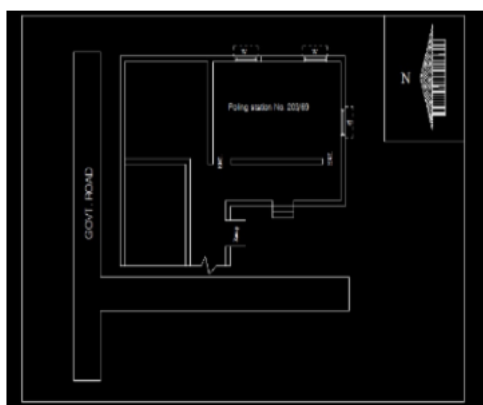

নির্বাচক নিবন্ধন আধিকারিকের স্বাক্ষর

Nazri Naksha

Google Map View

Polling Station Building Front View

Polling Station Front View

Cad View

Key MAP View

1 নাম : সেখ জামসেদ পিতার নাম: সেখ বিহারী বাড়ির নং : n0055 বয়স : 60 লিঙ্গ : পুরুষ	XZA2748580	ফটো উপলব্ধ	2 নাম : কোহিনুর বিবি স্বামীর নাম: সেক আনসার বাড়ির নং : n0143 বয়স : 40 লিঙ্গ : মহিলা	MMF2838399	ফটো উপলব্ধ	3 নাম : কোহিনুর বিবি স্বামীর নাম: সামাদ আলি সেক বাড়ির নং : n0121 বয়স : 41 লিঙ্গ : মহিলা	MMF2491538	ফটো উপলব্ধ
4 নাম : সেক সেরাফৎ পিতার নাম: সেক জামসেদ বাড়ির নং : n0055 বয়স : 30 লিঙ্গ : পুরুষ	XZA1896075	ফটো উপলব্ধ	5 নাম : সেক আসগর পিতার নাম: সেক জামসেদ বাড়ির নং : n0055 বয়স : 35 লিঙ্গ : পুরুষ	XZA1296383	ফটো উপলব্ধ	6 নাম : আসমা বিবি স্বামীর নাম: জামসেদ বাড়ির নং : n0055 বয়স : 56 লিঙ্গ : মহিলা	WB/30/202/117116	ফটো উপলব্ধ
7 নাম : নুরবান বিবি স্বামীর নাম: খলিল বাড়ির নং : n0060 বয়স : 77 লিঙ্গ : মহিলা	WB/30/202/117118	ফটো উপলব্ধ	8 নাম : কোহিনুর বিবি স্বামীর নাম: সেক আয়েব আলি বাড়ির নং : n0059 বয়স : 31 লিঙ্গ : মহিলা	XZA1718782	ফটো উপলব্ধ	9 নাম : হাসিনা বিবি পিতার নাম: সেক ইয়াসিন বাড়ির নং : n0059 বয়স : 39 লিঙ্গ : মহিলা	XZA0500199	ফটো উপলব্ধ
10 নাম : সেক মুস্তাকিন পিতার নাম: সেক লব বাড়ির নং : n0057 বয়স : 40 লিঙ্গ : পুরুষ	MMF2833960	ফটো উপলব্ধ	11 নাম : নুরজাহান বিবি স্বামীর নাম: সেক মুসিবুল বাড়ির নং : n0057 বয়স : 33 লিঙ্গ : মহিলা	XZA1604693	ফটো উপলব্ধ	12 নাম : সেক মুসিবুল পিতার নাম: সেক লব বাড়ির নং : n0057 বয়স : 41 লিঙ্গ : পুরুষ	XZA0500447	ফটো উপলব্ধ
13 নাম : সেক হজরত পিতার নাম: লব হজরত বাড়ির নং : n0057 বয়স : 47 লিঙ্গ : পুরুষ	MMF1712934	ফটো উপলব্ধ	14 নাম : নাজিমা বিবি স্বামীর নাম: নুরইসলাম বাড়ির নং : n0057 বয়স : 52 লিঙ্গ : মহিলা	WB/30/202/117198	ফটো উপলব্ধ	15 নাম : সেখ নুরইসলাম পিতার নাম: লব বাড়ির নং : n0057 বয়স : 55 লিঙ্গ : পুরুষ	WB/30/202/117790	ফটো উপলব্ধ
16 নাম : হাজিরা বিবি স্বামীর নাম: লব বাড়ির নং : n0057 বয়স : 74 লিঙ্গ : মহিলা	WB/30/202/117192	ফটো উপলব্ধ	17 নাম : সেখ লব পিতার নাম: সুকুরদ্দিন বাড়ির নং : n0057 বয়স : 82 লিঙ্গ : পুরুষ	WB/30/202/117709	ফটো উপলব্ধ	18 নাম : সেক সইদুল পিতার নাম: সেক আব্দুল হামিদ বাড়ির নং : n0062 বয়স : 32 লিঙ্গ : পুরুষ	XZA1604487	ফটো উপলব্ধ
19 নাম : সেক শাহালাম পিতার নাম: আব্দুল গনি বাড়ির নং : n0062 বয়স : 36 লিঙ্গ : পুরুষ	XZA1604651	ফটো উপলব্ধ	20 নাম : জাহানারা বিবি স্বামীর নাম: সেক সফিউল বাড়ির নং : n0062 বয়স : 40 লিঙ্গ : মহিলা	XZA1604628	ফটো উপলব্ধ	21 নাম : সেখ সফিউল পিতার নাম: সেখ গনি বাড়ির নং : n0062 বয়স : 43 লিঙ্গ : পুরুষ	XZA1296284	ফটো উপলব্ধ
22 নাম : সায়রা বিবি স্বামীর নাম: হামিদ বাড়ির নং : n0062 বয়স : 53 লিঙ্গ : মহিলা	WB/30/202/117885	ফটো উপলব্ধ	23 নাম : সেখ হামিদ পিতার নাম: গনি বাড়ির নং : n0062 বয়স : 56 লিঙ্গ : পুরুষ	WB/30/202/117886	ফটো উপলব্ধ	24 নাম : সাবের আলি পিতার নাম: তাহের আলি বাড়ির নং : n0061 বয়স : 32 লিঙ্গ : পুরুষ	XZA1604685	ফটো উপলব্ধ
25 নাম : সেক আতাবুল পিতার নাম: সেক তাহির বাড়ির নং : n0061 বয়স : 35 লিঙ্গ : পুরুষ	XZA1815505	ফটো উপলব্ধ	26 নাম : রশিদা বিবি স্বামীর নাম: সেক ওসিবুল বাড়ির নং : n0061 বয়স : 47 লিঙ্গ : মহিলা	MMF1712819	ফটো উপলব্ধ	27 নাম : ওসিয়া বিবি স্বামীর নাম: তাহের বাড়ির নং : n0061 বয়স : 58 লিঙ্গ : মহিলা	WB/30/202/117105	ফটো উপলব্ধ
28 নাম : সেখ তাহের পিতার নাম: দেবী বাড়ির নং : n0061 বয়স : 62 লিঙ্গ : পুরুষ	WB/30/202/117547	ফটো উপলব্ধ	29 নাম : সেক সানোয়ার পিতার নাম: সেক খলিল বাড়ির নং : n0060 বয়স : 42 লিঙ্গ : পুরুষ	MMF2490274	ফটো উপলব্ধ	30 নাম : আবেদা বিবি স্বামীর নাম: সানুয়ার সেক বাড়ির নং : n0060 বয়স : 42 লিঙ্গ : মহিলা	MMF2491512	ফটো উপলব্ধ