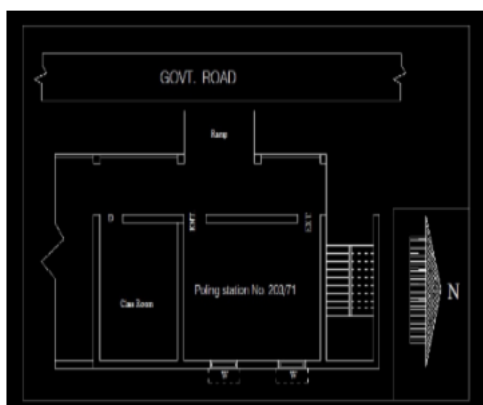

নির্বাচক নিবন্ধন আধিকারিকের স্বাক্ষর

Nazri Naksha

Google Map View

Polling Station Building Front View

Polling Station Front View

Cad View

Key MAP View

1 নাম : মঙ্গল সী পিতার নাম: অচ্যুত সী বাড়ির নং : n0120 বয়স : 39 লিঙ্গ : পুরুষ	MMF2834489 ফটো উপলব্ধ	2 নাম : জরিনা বিবি স্বামীর নাম: মুসিবুল মালিদা বাড়ির নং : n0120 বয়স : 42 লিঙ্গ : মহিলা	XZA1553403 ফটো উপলব্ধ	3 নাম : সেক আব্দুল রহমান পিতার নাম: সেক রফিজুল বাড়ির নং : n0119 বয়স : 33 লিঙ্গ : পুরুষ	XZA1666411 ফটো উপলব্ধ
4 নাম : ফতেমা বিবি স্বামীর নাম: সেক রফিজুল বাড়ির নং : n0119 বয়স : 51 লিঙ্গ : মহিলা	MMF1625136 ফটো উপলব্ধ	5 নাম : সেক রফিজুল পিতার নাম: সেক গোলাম রহমান বাড়ির নং : n0119 বয়স : 58 লিঙ্গ : পুরুষ	MMF1625235 ফটো উপলব্ধ	6 নাম : সাহারুন বিবি স্বামীর নাম: আসদ মস্তান বাড়ির নং : n0005 বয়স : 50 লিঙ্গ : মহিলা	MMF1622257 ফটো উপলব্ধ
7 নাম : সালমা বিবি স্বামীর নাম: সেক সালাউদ্দিন বাড়ির নং : n0150 বয়স : 36 লিঙ্গ : মহিলা	XZA1512706 ফটো উপলব্ধ	8 নাম : নাজিমা বিবি স্বামীর নাম: হোসেন খাঁ বাড়ির নং : n0149 বয়স : 31 লিঙ্গ : মহিলা	XZA1815992 ফটো উপলব্ধ	9 নাম : রশিদা বিবি স্বামীর নাম: আসরাফ খাঁ বাড়ির নং : n0146 বয়স : 41 লিঙ্গ : মহিলা	XZA1815968 ফটো উপলব্ধ
10 নাম : ফতেমা বিবি স্বামীর নাম: আনোয়ার মস্তান বাড়ির নং : n0129 বয়স : 46 লিঙ্গ : মহিলা	MMF1719848 ফটো উপলব্ধ	11 নাম : মুসলিমা খাতুন (বিবি) স্বামীর নাম: সেক হাবিল আলি বাড়ির নং : n0128 বয়স : 30 লিঙ্গ : মহিলা	XZA1815943 ফটো উপলব্ধ	12 নাম : সেক হাবিল আলি পিতার নাম: সেক সেফাত আলি বাড়ির নং : n0128 বয়স : 35 লিঙ্গ : পুরুষ	XZA1420827 ফটো উপলব্ধ
13 নাম : ফিরোজা বিবি স্বামীর নাম: সেক জলিল আলি বাড়ির নং : n0128 বয়স : 37 লিঙ্গ : মহিলা	MMF2902674 ফটো উপলব্ধ	14 নাম : সেক জলিল আলি পিতার নাম: সেক সেফাত আলি বাড়ির নং : n0128 বয়স : 38 লিঙ্গ : পুরুষ	MMF2902682 ফটো উপলব্ধ	15 নাম : রুকসোনা বিবি স্বামীর নাম: সেক খলিল আলি বাড়ির নং : n0128 বয়স : 38 লিঙ্গ : মহিলা	MMF2902690 ফটো উপলব্ধ
16 নাম : সেক খলিল আলি পিতার নাম: সেক সেফাত আলি বাড়ির নং : n0128 বয়স : 40 লিঙ্গ : পুরুষ	MMF2834307 ফটো উপলব্ধ	17 নাম : সোনাাতন বিবি স্বামীর নাম: সেফাত বাড়ির নং : n0128 বয়স : 47 লিঙ্গ : মহিলা	MMF2492874 ফটো উপলব্ধ	18 নাম : সেক সেফাত আলি পিতার নাম: সেক নিয়ামত আলি বাড়ির নং : n0128 বয়স : 63 লিঙ্গ : পুরুষ	MMF2491819 ফটো উপলব্ধ
19 নাম : আনোয়ার মস্তান পিতার নাম: এস্তাজ মস্তান বাড়ির নং : n0127 বয়স : 46 লিঙ্গ : পুরুষ	MMF1719814 ফটো উপলব্ধ	20 নাম : নাজিমা বিবি স্বামীর নাম: আব্দুল বোরহান পাখিরা বাড়ির নং : n0163 বয়স : 36 লিঙ্গ : মহিলা	XZA1421247 ফটো উপলব্ধ	21 নাম : রুবিনা বিবি স্বামীর নাম: সেক আব্দুল রহমান বাড়ির নং : n0119 বয়স : 27 লিঙ্গ : মহিলা	XZA2033157 ফটো উপলব্ধ
22 নাম : ফতেজুল মস্তান পিতার নাম: আনোয়ার মস্তান বাড়ির নং : n0127 বয়স : 27 লিঙ্গ : পুরুষ	XZA2033207 ফটো উপলব্ধ	23 নাম : আসরাফ খাঁ পিতার নাম: নজরুল খাঁ বাড়ির নং : n0146 বয়স : 39 লিঙ্গ : পুরুষ	XZA1975192 ফটো উপলব্ধ	24 নাম : মুনিয়া বিবি স্বামীর নাম: কাদের মালিদা বাড়ির নং : n0171 বয়স : 41 লিঙ্গ : মহিলা	MMF2494599 ফটো উপলব্ধ
25 নাম : মুসলিমা বিবি স্বামীর নাম: ফতেজুল মস্তান বাড়ির নং : N0127 বয়স : 25 লিঙ্গ : মহিলা	XZA2320075 ফটো উপলব্ধ	26 নাম : পারমিতা সী স্বামীর নাম: মঙ্গল সী বাড়ির নং : N0120 বয়স : 25 লিঙ্গ : মহিলা	XZA2322154 ফটো উপলব্ধ	27 নাম : ফারুক মস্তান পিতার নাম: আনোয়ার মস্তান বাড়ির নং : n0127 বয়স : 25 লিঙ্গ : পুরুষ	XZA2320018 ফটো উপলব্ধ
28 নাম : হাসিনা বিবি স্বামীর নাম: নুরহোসেন মস্তান বাড়ির নং : n0120 বয়স : 58 লিঙ্গ : মহিলা	XZA2321644 ফটো উপলব্ধ	29 নাম : মুসিবুল মালিদা পিতার নাম: মুকিম মালিদা বাড়ির নং : n0120 বয়স : 45 লিঙ্গ : পুরুষ	MMF1622851 ফটো উপলব্ধ	30 নাম : মুস্তাকিন খাঁন পিতার নাম: আসরাফ খাঁন বাড়ির নং : এন0146 বয়স : 22 লিঙ্গ : পুরুষ	XZA2597417 ফটো উপলব্ধ