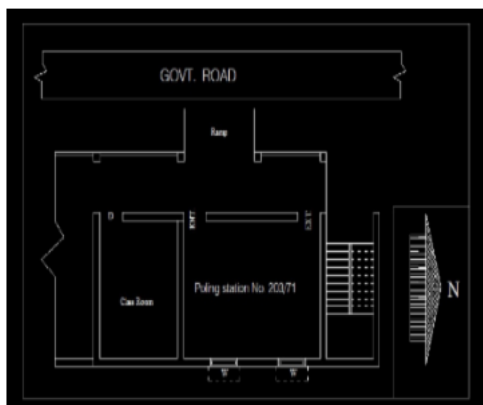

নির্বাচক নিবন্ধন আধিকারিকের স্বাক্ষর

Nazri Naksha

Google Map View

Polling Station Building Front View

Polling Station Front View

Cad View

Key MAP View

1 নাম : ভগবতী আদক স্বামীর নাম: শ্রীধর আদক বাড়ির নং : n0038 বয়স : 85 লিঙ্গ : মহিলা ফটো উপলব্ধ	WB/30/202/123355	2 নাম : খুকু আদক পিতার নাম: কার্তিক আদক বাড়ির নং : n0069 বয়স : 32 লিঙ্গ : মহিলা ফটো উপলব্ধ	XZA1606243	3 নাম : সুপ্রিয়া আদক স্বামীর নাম: ব্রজবল্লভ আদক বাড়ির নং : n0069 বয়স : 57 লিঙ্গ : মহিলা ফটো উপলব্ধ	WB/30/202/123607
4 নাম : অপর্ণা আদক স্বামীর নাম: পঞ্চগনন আদক বাড়ির নং : n0069 বয়স : 45 লিঙ্গ : মহিলা ফটো উপলব্ধ	MMF1718980	5 নাম : পঞ্চগনন আদক পিতার নাম: রতন আদক বাড়ির নং : n0069 বয়স : 57 লিঙ্গ : পুরুষ ফটো উপলব্ধ	WB/30/202/123730	6 নাম : রমেশ আদক পিতার নাম: বানেশ্বর আদক বাড়ির নং : n0069 বয়স : 37 লিঙ্গ : পুরুষ ফটো উপলব্ধ	XZA1421593
7 নাম : গনেশ আদক পিতার নাম: বানেশ্বর আদক বাড়ির নং : n0069 বয়স : 39 লিঙ্গ : পুরুষ ফটো উপলব্ধ	XZA1297498	8 নাম : কার্তিক আদক পিতার নাম: বানেশ্বর আদক বাড়ির নং : n0069 বয়স : 45 লিঙ্গ : পুরুষ ফটো উপলব্ধ	MMF1720184	9 নাম : শিবানী আদক স্বামীর নাম: বানেশ্বর আদক বাড়ির নং : n0069 বয়স : 64 লিঙ্গ : মহিলা ফটো উপলব্ধ	WB/30/202/123654
10 নাম : বানেশ্বর আদক পিতার নাম: রতন আদক বাড়ির নং : n0069 বয়স : 64 লিঙ্গ : পুরুষ ফটো উপলব্ধ	WB/30/202/123584	11 নাম : ব্রজবল্লভ আদক পিতার নাম: রতন আদক বাড়ির নং : n0069 বয়স : 67 লিঙ্গ : পুরুষ ফটো উপলব্ধ	WB/30/202/123327	12 নাম : সুসমা আদক স্বামীর নাম: তারাশংকর আদক বাড়ির নং : n0038 বয়স : 49 লিঙ্গ : মহিলা ফটো উপলব্ধ	MMF1720895
13 নাম : তারাশংকর আদক পিতার নাম: শ্রীধর চন্দ্র আদক বাড়ির নং : n0038 বয়স : 59 লিঙ্গ : পুরুষ ফটো উপলব্ধ	WB/30/202/123053	14 নাম : সবিতা অধিকারী আদক স্বামীর নাম: গনেশ আদক বাড়ির নং : এন0069 বয়স : 29 লিঙ্গ : মহিলা ফটো উপলব্ধ	XZA2090223	15 নাম : মৌমিতা গোস্বামী আদক স্বামীর নাম: রমেশ আদক বাড়ির নং : n0069 বয়স : 25 লিঙ্গ : মহিলা ফটো উপলব্ধ	XZA2323178
16 নাম : সৌভিক আদক পিতার নাম: তারা শংকর আদক বাড়ির নং : এন0038 বয়স : 24 লিঙ্গ : পুরুষ ফটো উপলব্ধ	XZA2487833	17 নাম : গৌরী শংকর আদক পিতার নাম: শ্রীধর আদক বাড়ির নং : n0020 বয়স : 77 লিঙ্গ : পুরুষ ফটো উপলব্ধ	XZA2605269	18 নাম : জ্যোৎস্না মাইতি(আদক) স্বামীর নাম: অভিজিত আদক বাড়ির নং : n0020 বয়স : 32 লিঙ্গ : মহিলা ফটো উপলব্ধ	XZA1720119
19 নাম : অভিজিত আদক পিতার নাম: গৌরী শংকর আদক বাড়ির নং : n0020 বয়স : 42 লিঙ্গ : পুরুষ ফটো উপলব্ধ	MMF2493443	20 নাম : কল্যাণ খামরই পিতার নাম: আশিষ খামরই বাড়ির নং : এন035 বয়স : 23 লিঙ্গ : পুরুষ ফটো উপলব্ধ	XZA2515153	21 নাম : তনুশ্রী বেরা(খামরই) স্বামীর নাম: জয়দেব খামরই বাড়ির নং : n0035 বয়স : 30 লিঙ্গ : মহিলা ফটো উপলব্ধ	TKS1577188
22 নাম : আশিষ খামরই পিতার নাম: চন্দ্রমোহন খামরই বাড়ির নং : n0035 বয়স : 55 লিঙ্গ : পুরুষ ফটো উপলব্ধ	WB/30/202/123514	23 নাম : অর্পিতা খামরই পিতার নাম: আশিষ খামরই বাড়ির নং : N0035 বয়স : 26 লিঙ্গ : মহিলা ফটো উপলব্ধ	XZA2323343	24 নাম : জয়দেব খামরই পিতার নাম: অলোক কুমার খামরই বাড়ির নং : n0035 বয়স : 38 লিঙ্গ : পুরুষ ফটো উপলব্ধ	MMF2903557
25 নাম : শঙ্করী খামরই স্বামীর নাম: অশোক খামরই বাড়ির নং : n0035 বয়স : 64 লিঙ্গ : মহিলা ফটো উপলব্ধ	MMF1622653	26 নাম : অলোক কুমার খামরই পিতার নাম: চন্দ্র মোহন খামরই বাড়ির নং : n0035 বয়স : 63 লিঙ্গ : পুরুষ ফটো উপলব্ধ	WB/30/202/123444	27 নাম : সুকদেব খামরই পিতার নাম: অলোক খামরই বাড়ির নং : n0035 বয়স : 33 লিঙ্গ : পুরুষ ফটো উপলব্ধ	XZA1606300
28 নাম : লীলারানী খামরই স্বামীর নাম: আশিষ খামরই বাড়ির নং : n0035 বয়স : 50 লিঙ্গ : মহিলা ফটো উপলব্ধ	MMF1622703	29 নাম : উমা রানী খামরই স্বামীর নাম: অলোক কুমার খামরই বাড়ির নং : n0035 বয়স : 54 লিঙ্গ : মহিলা ফটো উপলব্ধ	WB/30/202/123276	30 নাম : জগন্নাথ গুড়িয়া পিতার নাম: বংশীধর গুড়িয়া বাড়ির নং : n0097 বয়স : 75 লিঙ্গ : পুরুষ ফটো উপলব্ধ	XZA2688737