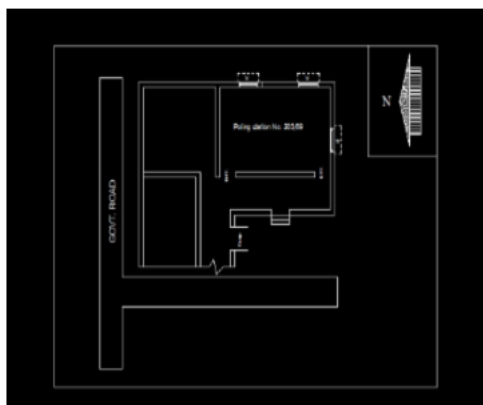

নির্বাচক নিবন্ধন আধিকারিকের স্বাক্ষর

Nazri Naksha

Google Map View

Polling Station Building Front View

Polling Station Front View

Cad View

Key MAP View

1 নাম : মাজবুন বিবি স্বামীর নাম: সেক মেইনুদ্দিন বাড়ির নং : n0253 বয়স : 41 লিঙ্গ : মহিলা	MMF2719672	2 নাম : সেক মেইনুদ্দিন পিতার নাম: জওসদ বাড়ির নং : n0252 বয়স : 49 লিঙ্গ : পুরুষ	WB/30/202/141114	3 নাম : রুপম অধিকারী পিতার নাম: রঘুনন্দন অধিকারী বাড়ির নং : n0168 বয়স : 31 লিঙ্গ : পুরুষ	XZA1724822
4 নাম : সালেমা বিবি স্বামীর নাম: ফরিদ আলি বাড়ির নং : n0168 বয়স : 40 লিঙ্গ : মহিলা	MMF2719946	5 নাম : সাহানারা বিবি স্বামীর নাম: সেক মহিম আলি বাড়ির নং : n0168 বয়স : 33 লিঙ্গ : মহিলা	XZA1611854	6 নাম : সেক মহিম আলি পিতার নাম: সেক সাবুদ আলি বাড়ির নং : n0168 বয়স : 35 লিঙ্গ : পুরুষ	XZA1300177
7 নাম : সেক ফরিদ আলি পিতার নাম: সেক সাবুদ আলি বাড়ির নং : n0168 বয়স : 41 লিঙ্গ : পুরুষ	MMF2719938	8 নাম : আলোমারা বিবি স্বামীর নাম: ফিরোজ আলি বাড়ির নং : n0168 বয়স : 39 লিঙ্গ : মহিলা	XZA1424910	9 নাম : ফিরোজ আলি পিতার নাম: সেক সাবুদ আলি বাড়ির নং : n0168 বয়স : 45 লিঙ্গ : পুরুষ	MMF2502532
10 নাম : রেশমা খাতুন পিতার নাম: সেক মুজাফর বাড়ির নং : n0045 বয়স : 33 লিঙ্গ : মহিলা	XZA1611656	11 নাম : মুর্শিদা বিবি স্বামীর নাম: সেক জিয়াউল আলি বাড়ির নং : n0045 বয়স : 40 লিঙ্গ : মহিলা	MMF2719904	12 নাম : সেক জেরিবুল পিতার নাম: সেক মুজাফর বাড়ির নং : n0045 বয়স : 38 লিঙ্গ : পুরুষ	XZA1300037
13 নাম : সেক জিয়াউল পিতার নাম: সেক মুজাফর বাড়ির নং : n0045 বয়স : 41 লিঙ্গ : পুরুষ	MMF2836641	14 নাম : জেমিলা বিবি স্বামীর নাম: সেক মজগফর বাড়ির নং : n0045 বয়স : 61 লিঙ্গ : মহিলা	WB/30/202/144530	15 নাম : সেক মজগফর পিতার নাম: সেক হাসেম বাড়ির নং : n0045 বয়স : 68 লিঙ্গ : পুরুষ	WB/30/202/144169
16 নাম : সেক মন্তাজ আলি পিতার নাম: সেক ইমামদি বাড়ির নং : n0002 বয়স : 71 লিঙ্গ : পুরুষ	MMF1631548	17 নাম : সাবিনা বিবি স্বামীর নাম: সেক তহিদ আলি বাড়ির নং : n0168 বয়স : 38 লিঙ্গ : মহিলা	XZA1611847	18 নাম : সেক তহিদ আলি পিতার নাম: সেক সাবুদ আলি বাড়ির নং : n0168 বয়স : 40 লিঙ্গ : পুরুষ	MMF2719953
19 নাম : সেক রওসোনারা খাতুন পিতার নাম: সেক মঞ্জুর রহমান বাড়ির নং : n0156 বয়স : 29 লিঙ্গ : মহিলা	XZA1978329	20 নাম : রুপসনা খাতুন(বিবি) স্বামীর নাম: সেক রাজু বাড়ির নং : n0156 বয়স : 29 লিঙ্গ : মহিলা	XZA1978188	21 নাম : সেক রসিদ আলি মায়ের নাম: রহিমা বিবি বাড়ির নং : N0166 বয়স : 29 লিঙ্গ : পুরুষ	XZA2281848
22 নাম : সাবিনা বিবি মায়ের নাম: রহিমা বিবি বাড়ির নং : N0166 বয়স : 31 লিঙ্গ : মহিলা	XZA2281780	23 নাম : সেক রাজু পিতার নাম: সেক মঞ্জুর রহমান বাড়ির নং : n0156 বয়স : 40 লিঙ্গ : পুরুষ	MMF2836625	24 নাম : সেক রহিম পিতার নাম: সেক সাহিদ আলি সেক বাড়ির নং : n0166 বয়স : 30 লিঙ্গ : পুরুষ	XZA1978295
25 নাম : রহিমা বিবি স্বামীর নাম: সেক সাহিদ আলি বাড়ির নং : n0166 বয়স : 50 লিঙ্গ : মহিলা	MMF2502540	26 নাম : লায়লা বিবি স্বামীর নাম: রহিম সেক বাড়ির নং : এন0166 বয়স : 24 লিঙ্গ : মহিলা	XZA2430155	27 নাম : জেসমিনা খাতুন পিতার নাম: সেক জিয়াউল বাড়ির নং : এন0045 বয়স : 22 লিঙ্গ : মহিলা	XZA2560597
28 নাম : সায়ারা খাতুন বিবি স্বামীর নাম: সেক রসিদ আলি বাড়ির নং : এন0166 বয়স : 34 লিঙ্গ : মহিলা	XZA2587046	29 নাম : অনুশ্রী অধিকারী পিতার নাম: নারায়ণ চন্দ্র অধিকারী বাড়ির নং : এন0073 বয়স : 22 লিঙ্গ : মহিলা	XZA2548899	30 নাম : পিয়ালি ভট্টাচার্য অধিকারী স্বামীর নাম: কেশব অধিকারী বাড়ির নং : 2047/ট্রী বয়স : 27 লিঙ্গ : মহিলা	XZA2602282