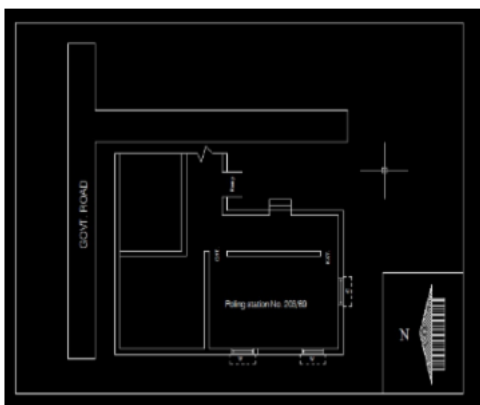

নির্বাচক নিবন্ধন আধিকারিকের স্বাক্ষর

Nazri Naksha

Google Map View

Polling Station Building Front View

Polling Station Front View

Cad View

Key MAP View

1 নাম : সেক আব্দুল সান্তার পিতার নাম: ইমামদি বাড়ির নং : n0001 বয়স : 65 লিঙ্গ : পুরুষ	WB/30/202/147483	ফটো উপলব্ধ	2 নাম : সেক আব্দুল সালাম পিতার নাম: সিরাজ বাড়ির নং : n0152 বয়স : 53 লিঙ্গ : পুরুষ	WB/30/202/147573	ফটো উপলব্ধ	3 নাম : তাজিনারা বিবি স্বামীর নাম: সহিদুল ইসলাম সেক বাড়ির নং : n0152 বয়স : 31 লিঙ্গ : মহিলা	XZA1819622	ফটো উপলব্ধ
4 নাম : মুখদা বিবি স্বামীর নাম: সিরাজ বাড়ির নং : n0152 বয়স : 74 লিঙ্গ : মহিলা	WB/30/202/147642	ফটো উপলব্ধ	5 নাম : সেক সহিদুল ইসলাম পিতার নাম: সেক সিরাজ আলি বাড়ির নং : n0152 বয়স : 38 লিঙ্গ : পুরুষ	XZA1205103	ফটো উপলব্ধ	6 নাম : সেক সিরাজ আলি পিতার নাম: আলফাজুদ্দিন বাড়ির নং : n0152 বয়স : 77 লিঙ্গ : পুরুষ	WB/30/202/147589	ফটো উপলব্ধ
7 নাম : সেক সরিয়ৎ আলি পিতার নাম: সেক আজাহার আলি বাড়ির নং : n0151 বয়স : 31 লিঙ্গ : পুরুষ	XZA1725035	ফটো উপলব্ধ	8 নাম : সবুরন বিবি স্বামীর নাম: আজাহার বাড়ির নং : n0151 বয়স : 59 লিঙ্গ : মহিলা	WB/30/202/147180	ফটো উপলব্ধ	9 নাম : সেক সৈকত আলি পিতার নাম: সেক আজাহার বাড়ির নং : n0151 বয়স : 35 লিঙ্গ : পুরুষ	XZA1425750	ফটো উপলব্ধ
10 নাম : সেক আজাহার পিতার নাম: আবুবক্কর বাড়ির নং : n0151 বয়স : 64 লিঙ্গ : পুরুষ	WB/30/202/147326	ফটো উপলব্ধ	11 নাম : হালিমা বিবি স্বামীর নাম: আজিম বাড়ির নং : n0150 বয়স : 59 লিঙ্গ : মহিলা	WB/30/202/147178	ফটো উপলব্ধ	12 নাম : নয়নতারা বিবি স্বামীর নাম: সেক আব্দুল সামিদ বাড়ির নং : n0150 বয়স : 32 লিঙ্গ : মহিলা	XZA1725340	ফটো উপলব্ধ
13 নাম : সেক আব্দুল সামিদ পিতার নাম: সেক আজিম বাড়ির নং : n0150 বয়স : 33 লিঙ্গ : পুরুষ	XZA1425743	ফটো উপলব্ধ	14 নাম : সালমা বিবি স্বামীর নাম: সেক আব্দুল কাদের বাড়ির নং : n0150 বয়স : 31 লিঙ্গ : মহিলা	XZA1725332	ফটো উপলব্ধ	15 নাম : সেক আব্দুল কাদের পিতার নাম: সেক আজিম বাড়ির নং : n0150 বয়স : 34 লিঙ্গ : পুরুষ	XZA1513712	ফটো উপলব্ধ
16 নাম : সেক আজিম পিতার নাম: সেক আবু বক্কর বাড়ির নং : n0150 বয়স : 60 লিঙ্গ : পুরুষ	XZA2199537	ফটো উপলব্ধ	17 নাম : আবুজান বিবি স্বামীর নাম: তৈয়ব বাড়ির নং : n0149 বয়স : 64 লিঙ্গ : মহিলা	WB/30/202/147205	ফটো উপলব্ধ	18 নাম : রয়সনা বিবি স্বামীর নাম: সেক জহুর হোসেন বাড়ির নং : n0149 বয়স : 32 লিঙ্গ : মহিলা	XZA1725365	ফটো উপলব্ধ
19 নাম : সেক জহুর হোসেন পিতার নাম: সেক তৈয়ব আলি বাড়ির নং : n0149 বয়স : 31 লিঙ্গ : পুরুষ	XZA1725175	ফটো উপলব্ধ	20 নাম : আসিয়া বিবি স্বামীর নাম: সেক নূরুল ইসলাম বাড়ির নং : n0149 বয়স : 32 লিঙ্গ : মহিলা	XZA1725381	ফটো উপলব্ধ	21 নাম : সেক নূরুল ইসলাম পিতার নাম: সেক তৈয়ব আলি বাড়ির নং : n0149 বয়স : 35 লিঙ্গ : পুরুষ	XZA1425735	ফটো উপলব্ধ
22 নাম : সেক আমিনুল ইসলাম পিতার নাম: সেক তৈয়ব আলি বাড়ির নং : n0149 বয়স : 42 লিঙ্গ : পুরুষ	MMF2503746	ফটো উপলব্ধ	23 নাম : সেক তৈয়ব আলি পিতার নাম: আবুবক্কর বাড়ির নং : n0149 বয়স : 64 লিঙ্গ : পুরুষ	WB/30/202/147262	ফটো উপলব্ধ	24 নাম : আঙ্গুরা বিবি স্বামীর নাম: জামিরুল বাড়ির নং : n0147 বয়স : 56 লিঙ্গ : মহিলা	WB/30/202/147638	ফটো উপলব্ধ
25 নাম : সেক জামিরুল আলি পিতার নাম: রওসন বাড়ির নং : n0147 বয়স : 59 লিঙ্গ : পুরুষ	WB/30/202/147640	ফটো উপলব্ধ	26 নাম : সেক মহিবুল গায়েন পিতার নাম: লুৎফর গায়েন বাড়ির নং : n0146 বয়স : 36 লিঙ্গ : পুরুষ	XZA1612134	ফটো উপলব্ধ	27 নাম : নূর মহম্মদ গায়েন পিতার নাম: সেক লুৎফর গায়েন বাড়ির নং : n0146 বয়স : 37 লিঙ্গ : পুরুষ	MMF2907251	ফটো উপলব্ধ
28 নাম : মমেনা বিবি স্বামীর নাম: লুৎফর বাড়ির নং : n0146 বয়স : 66 লিঙ্গ : মহিলা	WB/30/202/147222	ফটো উপলব্ধ	29 নাম : মাজেদা বিবি স্বামীর নাম: সেক সান্তা আলি বাড়ির নং : n0145 বয়স : 53 লিঙ্গ : মহিলা	MMF2503829	ফটো উপলব্ধ	30 নাম : সাকিলা বিবি স্বামীর নাম: মামুদ বাড়ির নং : n0157 বয়স : 57 লিঙ্গ : মহিলা	WB/30/202/147208	ফটো উপলব্ধ